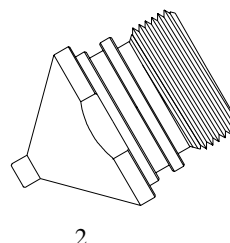

PLASMA-POINT®

CZĘŚCI ZAMIENNE DO:

AMADA®
LASMAL 667

Poz.	Numer ref.	Kod (std.)	Kod (chrom.)	Opis
1	71101905	-----	71101905/C	Dysza zewnętrzna
	71101906	71101906		O-Ring do dyszy zewnętrznej
2	71101901-12	-----	71101901-12/C	Dysza ø 1.25mm.
	71101901	-----	71101901/C	Dysza ø 1.5mm.
	71101902-18	-----	71101902-18/C	Dysza ø 1.75mm.
	71101902	-----	71101902/C	Dysza ø 2.0mm.
	71101907	71101907		O-Ring do dyszy