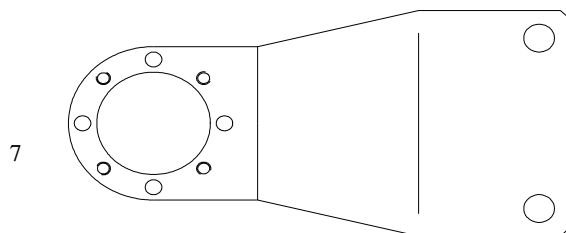

## CZĘŚCI ZAMIENNE DO:

MAZAK®

Poz.	Numer ref.	Kod (std.)	Opis
1	46542800100	46542800100	Nasadka
2	46523300050	46523300050	Pierścień
3	46523300017	46523300017	Kołnierz
5	46523300070	46523300070	Śruba M5x0.5 4szt. (cena za 1 szt.)
6	26512300241	26512300241	Wspornik
7	46522300250	46523300250	Ramie igielne
N/S	46575100321	46575100321	Obsada
N/S	46583301720	46583301720	Nakrętka dławicy