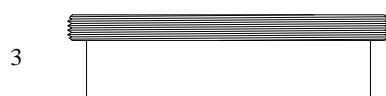

## CZĘŚCI ZAMIENNE DO:

MAZAK®

Poz.	Numer ref.	Kod (std.)	Opis
1	46542800100	46542800100	Nasadka
2	46523300050	46523300050	Pierścień
3	46523300017	46523300017	Kołnierz
5	46523300070	46523300070	Śruba M5x0.5 4szt. (cena za 1 szt.)
6	26512300241	26512300241	Wspornik
7	46522300250	46523300250	Ramie igielne
N/S	46575100321	46575100321	Obsada
N/S	46583301720	46583301720	Nakrętka dławicy