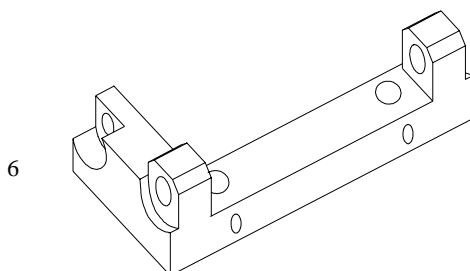

## CZĘŚCI ZAMIENNE DO:

MAZAK®

Poz.	Numer ref.	Kod (std.)	Opis
1	46542800100	46542800100	Nasadka
2	46523300050	46523300050	Pierścień
3	46523300017	46523300017	Kołnierz
5	46523300070	46523300070	Śruba M5x0.5 4szt. (cena za 1 szt.)
6	26512300241	26512300241	Wspornik
7	46522300250	46523300250	Ramie igielne
N/S	46575100321	46575100321	Obsada
N/S	46583301720	46583301720	Nakrętka dławicy