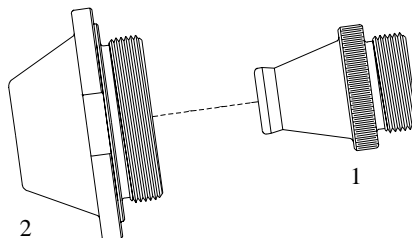

## CZĘŚCI ZAMIENNE DO:

AMADA®  
HP-X

Poz.	Numer ref.	Kod (std.)	Kod (chrom.)	Opis
1	1582360	-----	1582360	Dysza ø 0.8mm.
	1582360.12	-----	1582360.12	Dysza ø 1.2mm.
	1582360.14	-----	1582360.14	Dysza ø 1.4mm.
	1582360.20	-----	1582360.20	Dysza ø 2.0mm.
2		-----	1582361	Dysza zewnętrzna