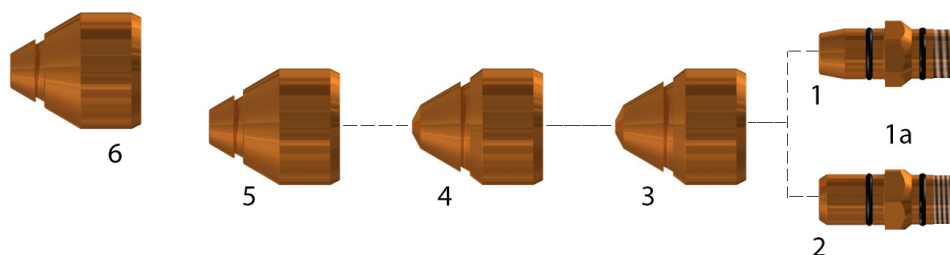

PLASMA-POINT

CZĘŚCI ZAMIENNE DO:

SAF® - CPM-201 / CPM-601®

SAF® - CPM-200 / CPM-250 / CPM-300 / CPM-720®

FRO®

Poz.	Numer ref.	Kod	Opis
1	0408-1482	3009	Elektroda - Hf. 90/120 A (XF)
1a	0408-1283	0007	O-Ring \varnothing 8 x 1,25 NBR (opak.20 szt.) cena za sztukę
2	0409-2095	3020	Elektroda - H25 - 120/240 A (XF)
3	0409-2071	1191	Dysza 30 A, O2
4	0409-2072	1192	Dysza 60 A, O2
5	0408-2073	1127	Dysza 90 A, O2
	0409-2076	1037	Dysza 120 A, O2
	0409-1278	1121	Dysza 150 A, O2
	0409-1279	1038	Dysza 180 A, O2
	0409-1280	1129	Dysza 240 A, O2
6	0409-1350	1131	Dysza 320 A, N2
	0409-1351	1137	Dysza 500 A, N2
	0409-1352	1138	Dysza 640 A, N2