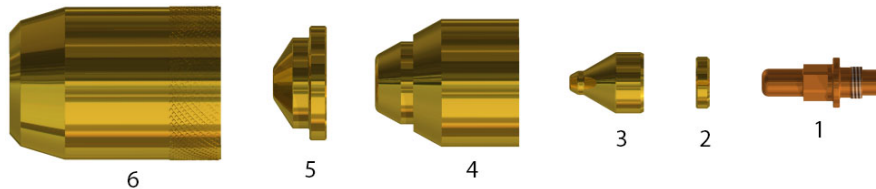

# PLASMA-POINT

## CZĘŚCI ZAMIENNE DO:

KOMATSU®  
G 990

Poz.	Numer ref..	Kod	Opis
1	7848-65-5920 <b>7848-65-5920AG</b>	3155/AN <b>3155/AG</b>	Elektroda, long life - Hf. ( XF ) <b>Elektroda, long life - Hf. (Srebrna) na zapytanie - Do wyczerpania zapasów</b>
2	7848-65-5360	7081/AN	Pierścień zawirowujący
3	7848-65-5160	1265/AN	Dysza $\varnothing$ 0,8 ( XF )
	7848-65-5180	1266/AN	Dysza $\varnothing$ 1,1 ( XF )
	969-95-40211	1267/AN	Dysza $\varnothing$ 1,3 ( XF )
4	7848-65-5520	5510	Oslona nr. 1- <b>Do wyczerpania zapasów</b>
5	7848-65-5530	5513	Oslona dyszy - <b>Do wyczerpania zapasów</b>
6	7848-65-5580	5514	Oslona nr. 2 - <b>Do wyczerpania zapasów</b>