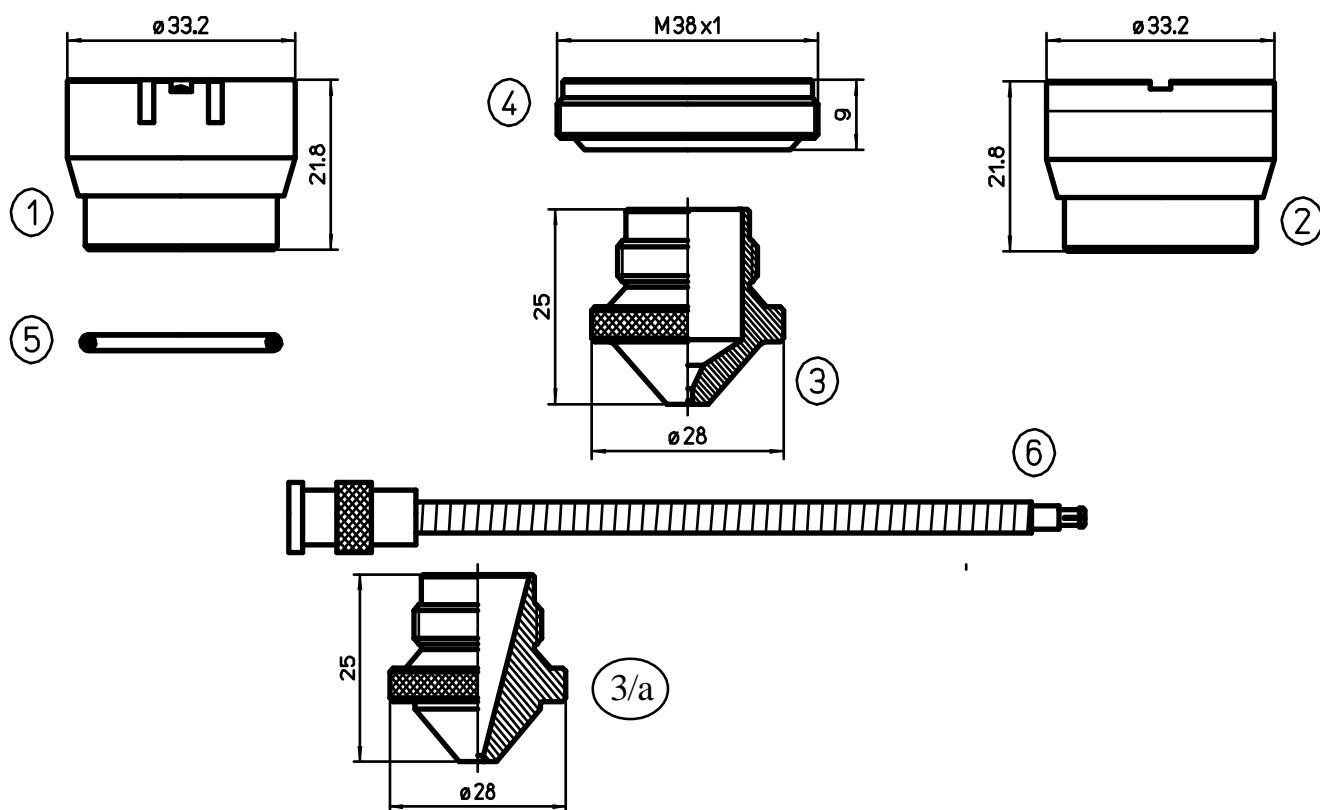

PLASMA-POINT®

LVD®

CZĘŚCI ZAMIENNE DO:

Poz.	Numer ref.	Kod (std.)	Kod (chrom.)	Opis
1	P0380-211-00001 P0380-211-00001	281146 281146/A		Izolator 5" DL oryginał Precitec® Izolator 5" DL
2	P0497-605-00001	280565		Ceramika part 5" DXN oryginał Precitec®
3	7945469 7945470 7945470.12 7945434 7945452 7945517 7945519 5241863 ----- 5241862 5241855 5241856 5241857 5241877 ----- ----- ----- ----- ----- ----- NEW G8040180 NEW G8040135 NEW G8040180	7945469 7945470 7945470.12 7945434 7945452 7945517 7945519 7945483 7945486 7945484 7945485 7945487 7945489 7945491 7945483/INS 7945486/INS 7945484/INS 7945485/INS 7945487/INS 7945489/INS G8040180 G8040135 G8040180	7945469/C 7945470/C 7945470.12/C 7945434/C 7945452/C 7945517/C 7945519/C 7945483/C 7945486/C 7945484/C 7945485/C 7945487/C 7945489/C 7945491/C 7945483/INS/C 7945486/INS/C 7945484/INS/C 7945485/INS/C 7945487/INS/C 7945489/INS/C G8040180 G8040135 G8040180	Dysza 0,8 std. (miedź) CYLINDRYCZNA Dysza 1,0 std. (miedź) CYLINDRYCZNA Dysza 1,2std. (miedź) CYLINDRYCZNA Dysza 1,5 std. (miedź) CYLINDRYCZNA Dysza 2,0 std. (miedź) CYLINDRYCZNA Dysza 2,5 std. (miedź) CYLINDRYCZNA Dysza 3,0 std. (miedź) CYLINDRYCZNA Dysza 1,0 HD (miedź) STOŻKOWA Dysza 1,2 HD (miedź) STOŻKOWA Dysza 1,5 HD (miedź) STOŻKOWA Dysza 2,0 HD (miedź) STOŻKOWA Dysza 2,5 HD (miedź) STOŻKOWA Dysza 3,0 HD (miedź) STOŻKOWA Dysza 3,0 HD (miedź) STOŻKOWA Dysza 1,0 HD (miedź) z wtykiem Dysza 1,2 HD (miedź) z wtykiem Dysza 1,5 HD (miedź) z wtykiem Dysza 2,0 HD (miedź) z wtykiem Dysza 2,5 HD (miedź) z wtykiem Dysza 3,0 HD (miedź) z wtykiem Dysza z wtykiem i sprężyną 2,5 -wew. 1,3 Dysza z wtykiem i sprężyną 2,5 -wew. 1,5 Dysza z wtykiem i sprężyną 3,0 -wew. 2,0
4	290002	P0492-702-00001 P0492-702-00002		Plastikowy kółko oryginał Precitec® Plastikowy kółko oryginał Precitec®
5	71366453	71366453		O-ring
6	P0360-100-00500 P0497-002-00450	P0360-100-00500 P0497-002-00450		Przewód czujnika KE500Z oryginał Precitec® Przewód czujnika KE450Z oryginał Precitec®