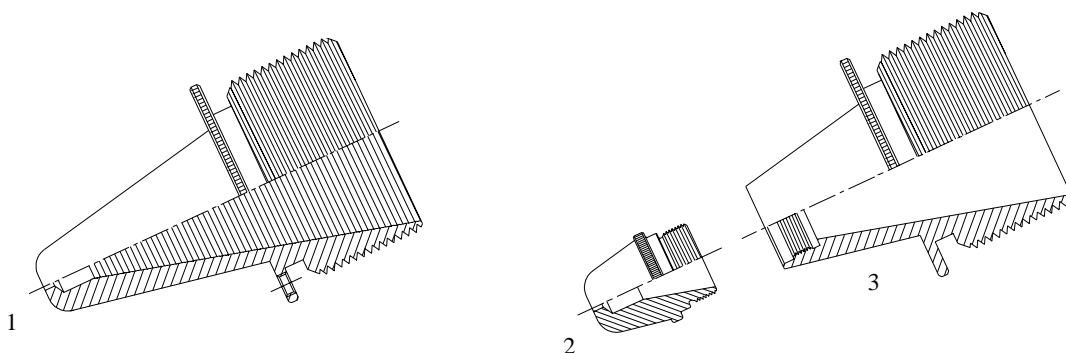

PLASMA-POINT®

CZĘŚCI ZAMIENNE DO:

MESSER GRIESHEIM®

| Poz. | Numer ref. | Kod (std.) | Kod (chrom.) | Opis |
|------|------------|------------|--------------|--------------------------------------|
| 1 | 722.52282 | 72252282 | ----- | Dysza \varnothing 0.8mm. |
| | 722.52281 | 72252281 | ----- | Dysza \varnothing 1.0mm. |
| | 722.52280 | 72252280 | ----- | Dysza \varnothing 1.2mm. |
| | 722.52192 | 72252192 | ----- | Dysza \varnothing 1.4mm. |
| | 722.52190 | 72252190 | ----- | Dysza \varnothing 1.6mm. |
| | 722.52191 | 72252191 | ----- | Dysza \varnothing 1.8mm. |
| | 722.53911 | 72253911 | ----- | Dysza \varnothing 2.0mm. |
| 2 | | 72252262 | ----- | Dysza specjalna \varnothing 0.8mm. |
| | | 72252261 | ----- | Dysza specjalna \varnothing 1.0mm. |
| | | 72252260 | ----- | Dysza specjalna \varnothing 1.2mm. |
| | | 72252272 | ----- | Dysza specjalna \varnothing 1.4mm. |
| | | 72252271 | ----- | Dysza specjalna \varnothing 1.6mm. |
| | | 72252270 | ----- | Dysza specjalna \varnothing 1.8mm. |
| | | 72252275 | ----- | Dysza specjalna \varnothing 2.0mm. |
| 3 | | 72252000 | ----- | Adapter specjalny |