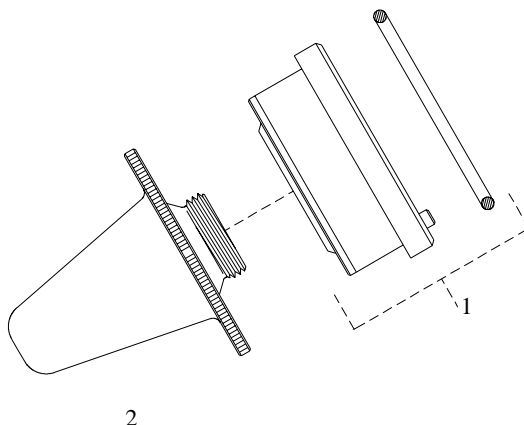

CZĘŚCI ZAMIENNE DO:

PRECITEC® CS2", CS2" Z

Poz.	Numer ref.	Kod (std.)	Opis
1	281330	281330/A	Część ceramiczna KT B (nasza produkcja)
	P0571-260-00001	281330	Część ceramiczna KT B oryginal
	P0573-561-00010	P0573-561-00010	Dysza Elektroda ϕ 1.0mm. DE CS2" 1.0/MS
	P0573-562-00012	P0573-562-00012	Dysza Elektroda ϕ 1.2mm. DE CS2" 1.2/MS
	P0573-563-00015	P0573-563-00015	Dysza Elektroda ϕ 1.5mm. DE CS2" 1.5/MS
	P0573-563-00018	P0573-563-00018	Dysza Elektroda ϕ 1.8mm. DE CS2" 1.8/MS
	P0573-564-00020	P0573-564-00020	Dysza Elektroda ϕ 2.0mm. DE CS2" 2.0/MS
	P0573-566-00023	P0573-566-00023	Dysza Elektroda ϕ 2.3mm. DE CS2" 2.3/MS
	P0573-566-00025	P0573-566-00025	Dysza Elektroda ϕ 2.5mm. DE CS2" 2.5/MS
	P0573-566-00030	P0573-566-00030	Dysza Elektroda ϕ 3.0mm. DE CS2" 3.0/MS