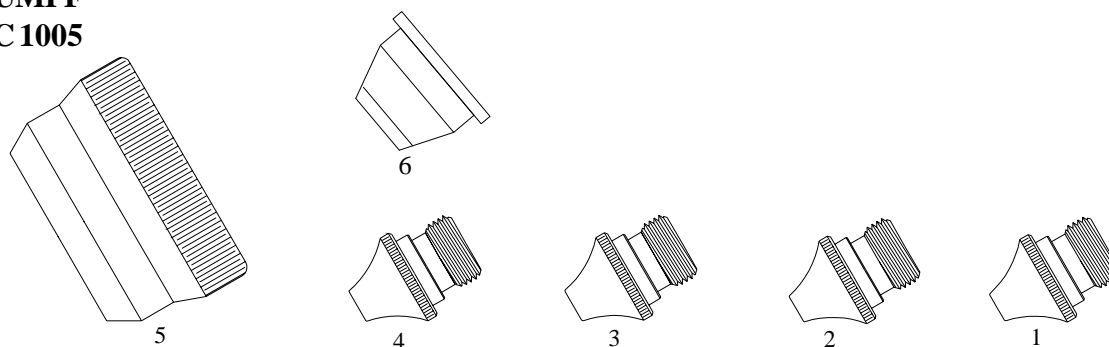

PLASMA-POINT®

CZĘŚCI ZAMIENNE DO:

TRUMPF®
TLC 1005

Poz.	Numer ref.	Kod (std.)	Kod (chrom.)	Opis
1	0913799 0913800	0913799 0913800	0913799/C 0913800/C	Dysza \varnothing 0.8mm. Dysza \varnothing 1.0mm.
2	0913801	0913801	0913801/C	Dysza \varnothing 1.4mm.
3	0937988	0937988	0937988/C	Dysza \varnothing 1.7mm.
4	0937989	0937989	0937989/C	Dysza \varnothing 2.3mm.
5	0913965	0913965	0913965/C	Dławik
6	0936678	936678	-----	Obsada dyszy (nasza produkcja)