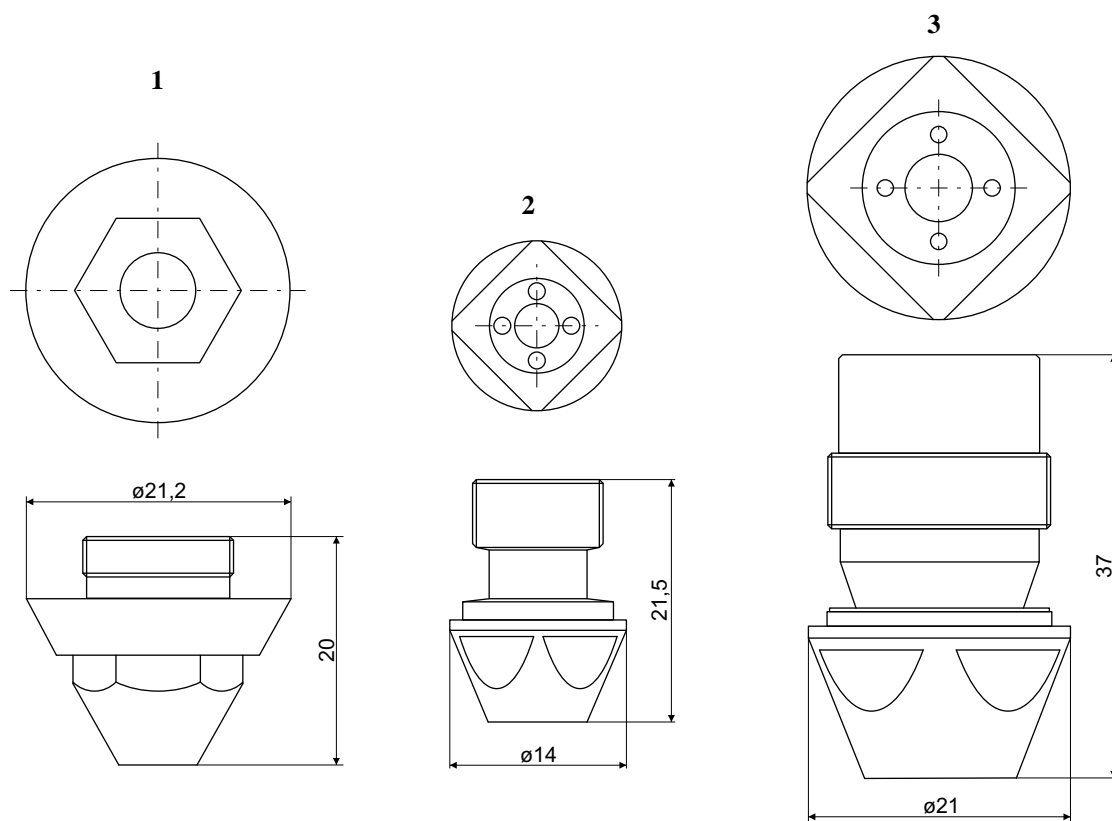

CZĘŚCI ZAMIENNE DO:

TRUMPF®
TLF 6003

Poz.	Numer ref.	Kod (std.)	Kod (chrom.)	Opis
1	932530	-----	932530	Dysza $\phi 4,5$ mm. chromowana
2	924947	924947	-----	Dysza spawalnicza M10
3	220873	220873	-----	Dysza spawalnicza M 18