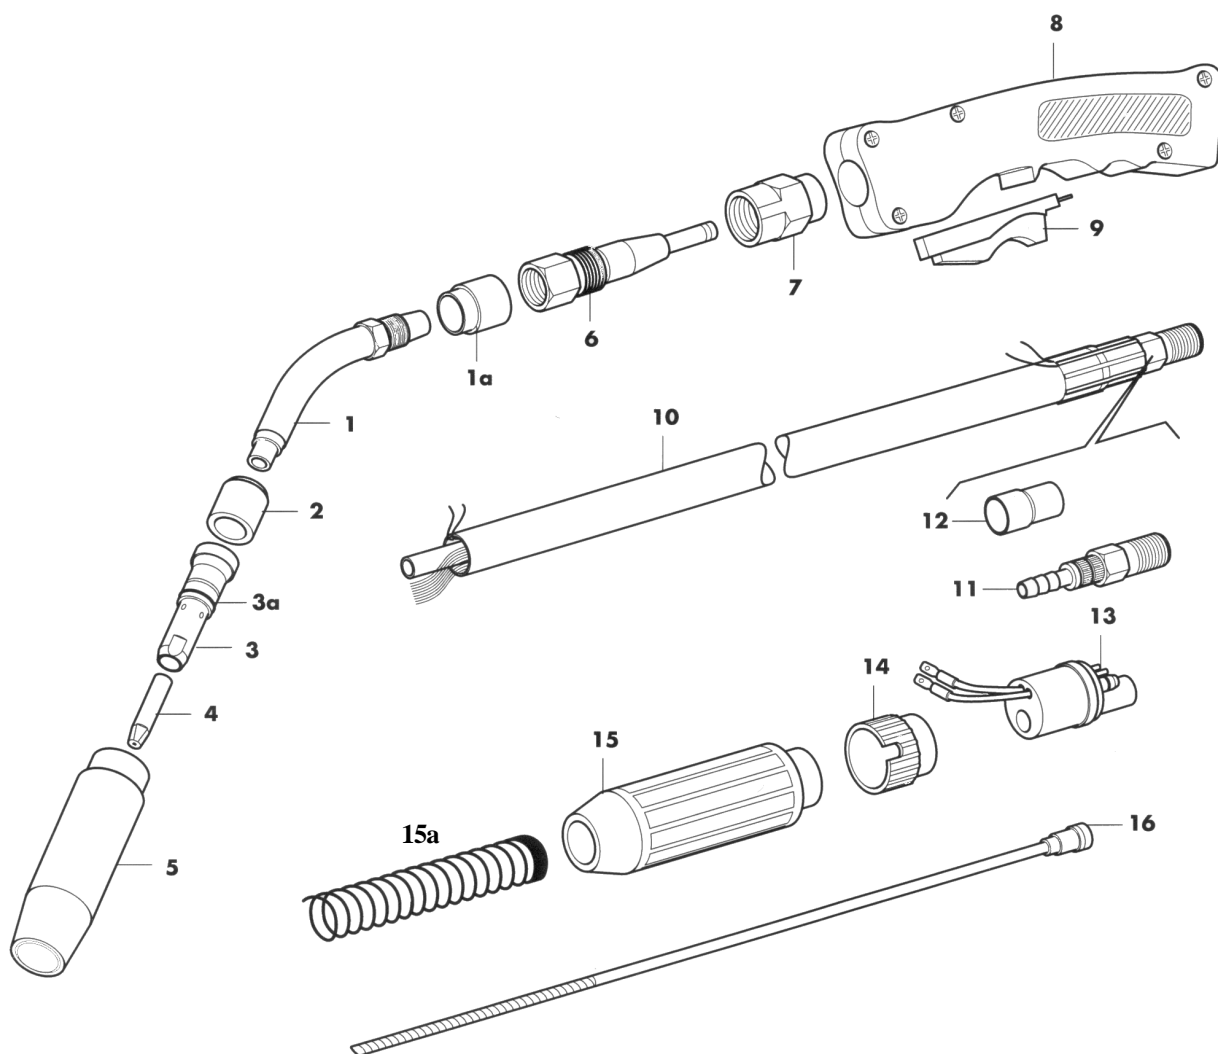

PLASMA-POINT®

Uchwyt Mig typ Bernard® 400/500

Bernard® 400A Chłodzony powietrzem 400A CO₂/320A mix gaz Cykl pracy 60 %

Bernard® 500A Chłodzony powietrzem 500A CO₂/250A mix gaz Cykl pracy 100 %

Poz.	Kod	Opis
	4E410AE	Uchwyty Bernard® typ 400A. - 3m. złącze euro
	4E412AE	Uchwyty Bernard® typ 400A. - 3,6m. złącze euro
	4E415AE	Uchwyty Bernard® typ 400A. - 4,5m. złącze euro
	4E510AE	Uchwyty Bernard® typ 500A. - 3m. złącze euro
	4E512AE	Uchwyty Bernard® typ 500A. - 3,6m. złącze euro
	4E515AE	Uchwyty Bernard® typ 500A. - 4,5m. złącze euro
1	4790	Rurka przewodząca (350/400)
	4794	Rurka przewodząca (500/600)
1a	4780	Izolator
2	4423	Izolator
3	4435	Dyfuzor gazowy w komplecie z O-ringiem i sprężyną (krótki)
	4635	Dyfuzor gazowy w komplecie z O-ringiem i sprężyną (długi)
3a	7127	O-ring do dyfuzora gazowego
	7460	Sprężyna dyfuzora gazowego
	1510	Pierścień sprężynujący
4	7488	Końcówka prądowa, krótka L.32 Cu-Cr-Zr \varnothing 0,8mm.
	7489	Końcówka prądowa, krótka L.32 Cu-Cr-Zr \varnothing 0,9mm.
	7496	Końcówka prądowa, krótka L.32 Cu-Cr-Zr \varnothing 1,0mm.
	7490	Końcówka prądowa, krótka L.32 Cu-Cr-Zr \varnothing 1,2mm.
	7498	Końcówka prądowa, krótka L.32 Cu-Cr-Zr \varnothing 1,4mm.
	7492	Końcówka prądowa, krótka L.32 Cu-Cr-Zr \varnothing 2,0mm.
	7494	Końcówka prądowa, krótka L.32 Cu-Cr-Zr \varnothing 2,8mm.
	1597	Końcówka prądowa, krótka L.51 Cu-Cr-Zr \varnothing 0,6mm.
	1588	Końcówka prądowa, krótka L.51 Cu-Cr-Zr \varnothing 0,8mm.
	1589	Końcówka prądowa, krótka L.51 Cu-Cr-Zr \varnothing 0,9mm.
	1596	Końcówka prądowa, krótka L.51 Cu-Cr-Zr \varnothing 1,0mm.
	1590	Końcówka prądowa, krótka L.51 Cu-Cr-Zr \varnothing 1,2mm.
	1598	Końcówka prądowa, krótka L.51 Cu-Cr-Zr \varnothing 1,4mm.
	1591	Końcówka prądowa, krótka L.51 Cu-Cr-Zr \varnothing 1,6mm.
	1592	Końcówka prądowa, krótka L.51 Cu-Cr-Zr \varnothing 2,0mm.
	1593	Końcówka prądowa, krótka L.51 Cu-Cr-Zr \varnothing 2,4mm.
	1594	Końcówka prądowa, krótka L.51 Cu-Cr-Zr \varnothing 2,8mm.
5	4492	Dysza gazowa, mosiężna z izolatorem \varnothing 14mm.
	4491	Dysza gazowa, mosiężna z izolatorem \varnothing 19mm.-3/4"
	4492-C	Dysza gazowa, miedziana z izolatorem \varnothing 14mm.
	4591	Dysza gazowa, miedziana z izolatorem \varnothing 19mm.- 3/4"
6	4413	Łącznikkońcowy (400)
	4513	Łącznikkońcowy (500/600)
7	4416	Nakrętka stożkowa (400/500/600)