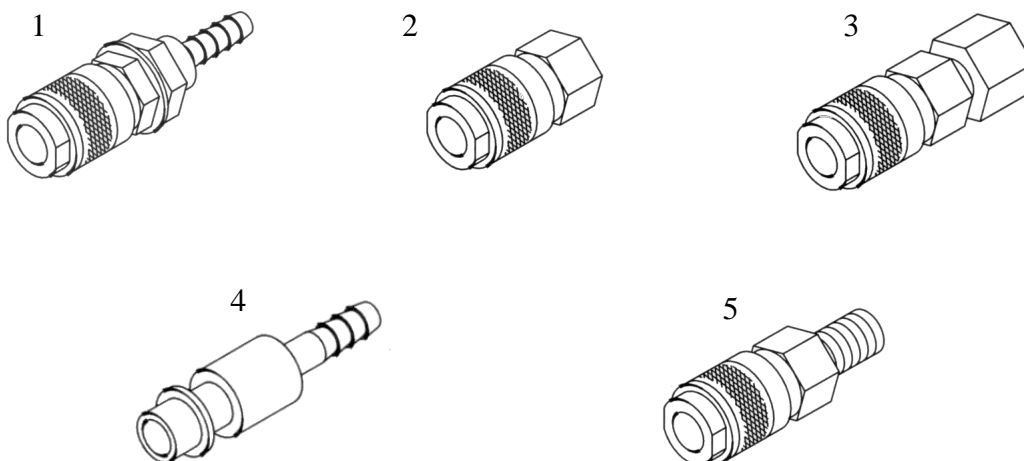

Złączki

Poz.	Kod	Opis	Ilość w paczce
1	FA3045	Złączka 1/8" G + nakrętka \varnothing 6	10
	FA3046	Złączka 1/8" G + nakrętka \varnothing 8	10
	FA3047	Złączka 1/8" G + nakrętka \varnothing 10	10
	FA3075	Złączka z wtykiem 1/8" G + czerwony dławik \varnothing 6mm	10
	FA3076	Złączka z wtykiem 1/8" G + czerwony dławik \varnothing 8mm	10
	FA3085	Złączka z wtykiem 1/8" G + niebieski dławik \varnothing 6mm	10
	FA3086	Złączka z wtykiem 1/8" G + niebieski dławik \varnothing 8mm	10
2	FA3066	Złączka z gniazdem 1/8" G + mosiężna nakrętka	10
3	FA3049	Złączka 1/8" G + nakrętka M12x1	10
	FA3051	Złączka z wtykiem + nakrętka M 14x 1	10
	FA3052	Złączka z wtykiem + nakrętka 1/4" G	10
	FA3053	Złączka z wtykiem + nakrętka 3/8" G	10
4	FA3020	Złączka wodna	10
5	FA3044	Złączka z wtykiem 1/8" G + nakrętka	10
	FA3074	Złączka z wtykiem 1/8" G + czerwona nakrętka	10
	FA3084	Złączka z wtykiem 1/8" G + niebieska nakrętka	10
ns.	FA0008	Nakrętka mocująca 3/8" G	10
	FA0010	Nakrętka 3/8" G	10
	FA3019	Guma 3/8" G \varnothing 6mm	10
	FA0009	Przewód \varnothing 7mm	10
	EA0120	O-Ring do przewodu FA0009	10
	FA0011	3/8 G dostosowana do gumowej obsady \varnothing 7mm	10
	FA0050	3/8 G dostosowana do gumowej obsady \varnothing 9mm	10
ns.	FA1044	Nakrętka mocująca 1/4" G (x cod. FA3033)	10
	FA3033	Obsada gumowa \varnothing 6mm	10
	FA0051	1/4" G dostosowana do gumowej obsady \varnothing 7mm	10
	FA0053	Pierścień	10
ns.	FA1071	Nakrętka mocująca M12x1 (x cod. FA3035)	10
	FA3035	Gumowa obsada \varnothing 6mm	10
	FA0012	Przylącze CO ₂	10