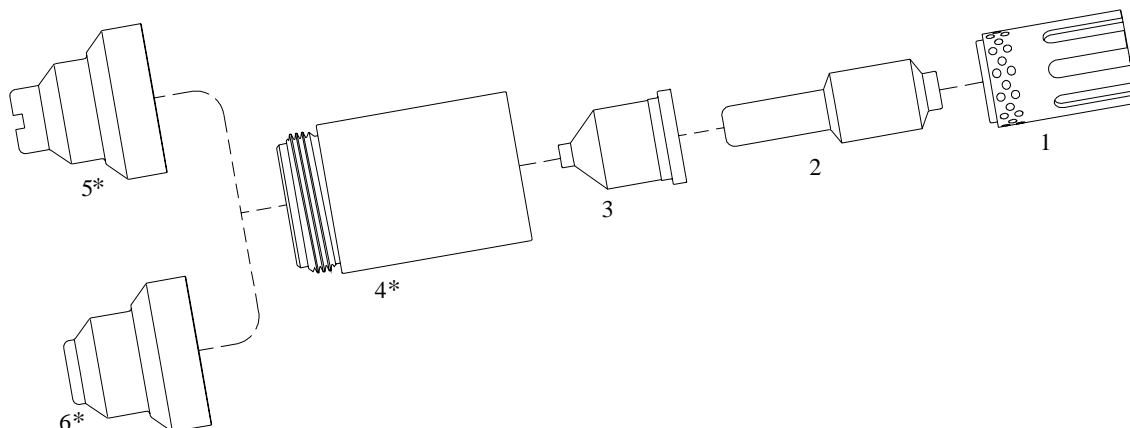

# PLASMA-POINT®

CZĘŚCI ZAMIENNE DO:

MILLER®

ICE - 80CX® Spectrum® 3080

ICE - 80T® Spectrum® 1000

\* Części wg. dokumentacji Plasma Point niezamienne z oryginałem

Poz.	Numer ref.	Kod	Opis
1	212734	120925/AN	Pierścień zawirowujący
3	212725	1173	Dysza 40A
	212726	1174	Dysza 80A
4	212733	5517	Ośłona dyszy (dla poz. 5/6)
5	212730	120929/AN	Pierścień dystansowy, ręczny (dla poz. 4)
6	212732	120930/AN	Pierścień dystansowy, maszynowy (dla poz. 4)