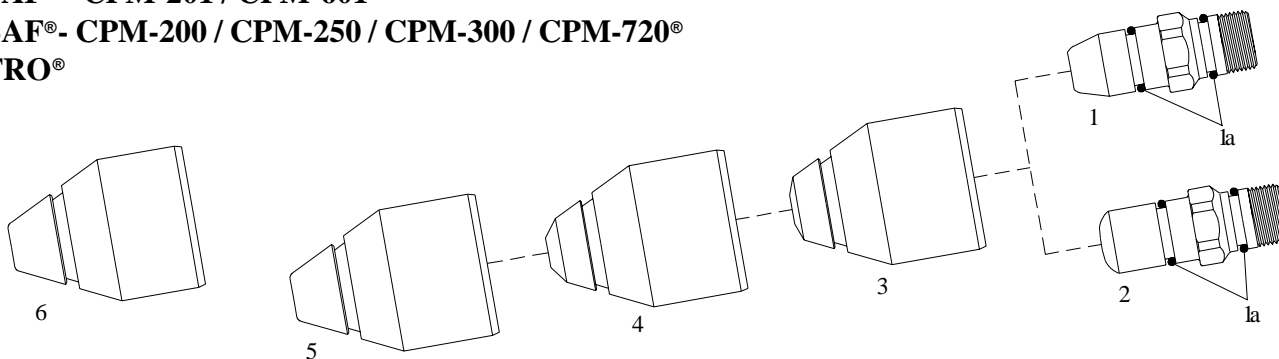

PLASMA-POINT®

CZĘŚCI ZAMIENNE DO:

SAF® - CPM-201 / CPM-601®

SAF® - CPM-200 / CPM-250 / CPM-300 / CPM-720®

FRO®

Poz.	Numer ref.	Kod	Opis
1	0408-1482	3009	Elektroda - Hf. 90/120 A (XF)
	0408-1482AG	3009/AG	Elektroda - Hf. 90/120 A (Srebrna)
1a	0408-1283	0007	O-Ring \varnothing 8 x 1,25 NBR (opak.20 szt.)
2	0409-2095	3020	Elektroda - H25 - 120/240 A (XF)
	0409-2095AG	3020/AG	Elektroda - H25 - 120/240 A (Srebrna)
3	0409-2071	1191	Dysza 30A, O ₂
4	0409-2072	1192	Dysza 60A, O ₂
5	0408-2073	1127	Dysza 90A, O ₂
	0409-2076	1037	Dysza 120A, O ₂
	0409-1278	1121	Dysza 150A, O ₂
	0409-1279	1038	Dysza 180A, O ₂
	0409-1280	1129	Dysza 240A, O ₂
6	0409-1350	1131	Dysza 320A, N ₂
	0409-1351	1137	Dysza 500A, N ₂
	0409-1352	1138	Dysza 640A, N ₂