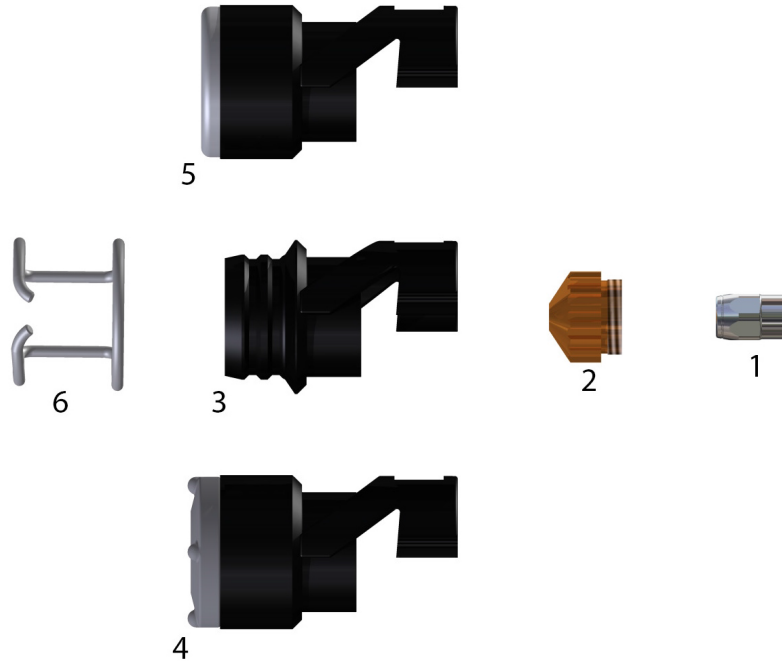

PLASMA-POINT

CZĘŚCI ZAMIENNE DO:

SAF® CP 40 R - CP 100 R
FRO®

Poz.	Numer ref	Kod	Opis
		6071*	Palnik ręczny z 6 m. przewodem (Cebora® type P70; IMPORTANT for the spare parts of this torch must be used the parts shown on page 12)
1	0408-2404	3102	Elektroda - Hf.
2	0408-2261	1162	Dysza ø 1,0
	0408-2262	1163	Dysza ø 1,2
	0408-2385	1164	Dysza ø 1,6
3	2592251	5010	TN Osłona dyszy zamiennie dla (0408-2267)
4	2592624	5013	TI 100 Osłona dyszy dla (0408-2405)
5	2592285	5012	Osłona dyszy dla (0408-2268)
6	0408-2053	2012	Sprężyna dystansowa (opak.10 szt.) cena za sztukę