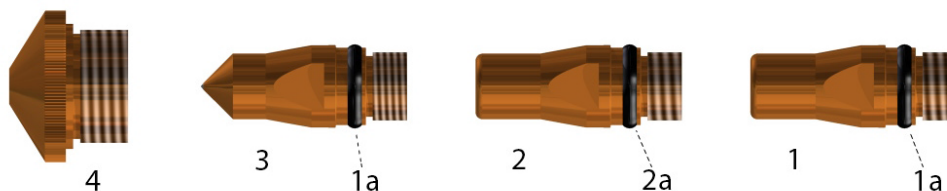

PLASMA-POINT

CZĘŚCI ZAMIENNE DO:

SAF® CPM 15
FRO®

Poz.	Numer ref..	Kod	Opis
1	0409-1204	3027	Elektroda - Hf.
1a		0018	O-Ring NBR czarny (opak.10 szt.) cena za sztukę
2	0409-1205	3041	Elektroda N2 (XF)
2a		0022	O-Ring silikonowy czerwony (opak.10 szt.) cena za sztukę
3	0409-1206	3043	Elektroda Ar/H
4	0409-1210	1139	Dysza 40 A
	0409-1212	1141	Dysza 60 A
	0409-1216	1143	Dysza 100 A
	0409-1218	1144	Dysza 150 A