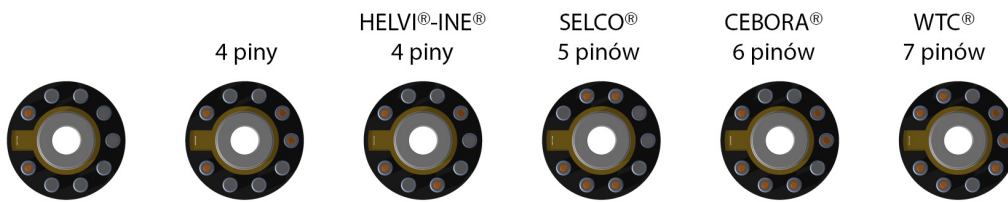

PLASMA-POINT

CZĘŚCI ZAMIENNE DO: Złącza od strony maszyny

Poz.	Kod	Opis
	4283	Złączka centralna z 2 wtykami TIG
	4284	Złączka centralna z 4 wtykami
	4286	Złączka centralna z 5 wtykami SELCO®
	7500	Złączka centralna z 6 wtykami CEBORA®
	4287	Złączka centralna z 7 wtykami WTC®
	4288	Złączka centralna bez wtyków
1	0013	O-Ring (opak. 20 szt.) cena za sztukę
2	4289	Wtyk kontaktowy z czarnym przewodem (opak.10 szt.) cena za sztukę
	4290	Wtyk kontaktowy z czerwonym przewodem (opak.10 szt.) cena za sztukę
	4291	Wtyk kontaktowy z niebieskim przewodem (opak.10 szt.) cena za sztukę