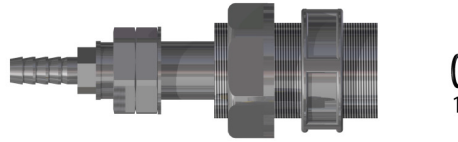

PLASMA-POINT

CZĘŚCI ZAMIENNE DO: Złącza od strony maszyny

Poz.	Kod	Opis
	4283	Złączka centralna z 2 wtykami TIG
	4284	Złączka centralna z 4 wtykami
	4286	Złączka centralna z 5 wtykami SELCO®
	7500	Złączka centralna z 6 wtykami CEBORA®
	4287	Złączka centralna z 7 wtykami WTC®
	4288	Złączka centralna bez wtyków
1	0013	O-Ring (opak. 20 szt.) cena za sztukę
2	4289	Wtyk kontaktowy z czarnym przewodem (opak.10 szt.) cena za sztukę
	4290	Wtyk kontaktowy z czerwonym przewodem (opak.10 szt.) cena za sztukę
	4291	Wtyk kontaktowy z niebieskim przewodem (opak.10 szt.) cena za sztukę