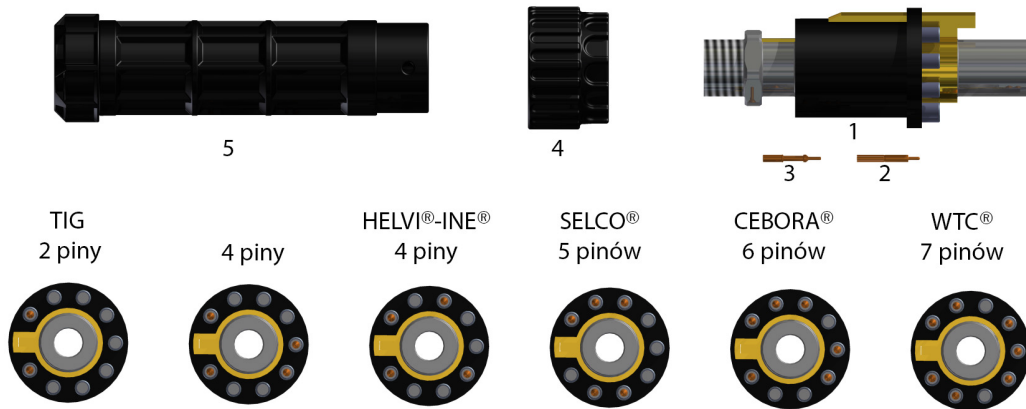

PLASMA-POINT

CZĘŚCI ZAMIENNE DO:

Złącza od strony uchwytu / Złącza centralne

Poz.	Kod	Opis
	4260	Złączka centralna z 2 wtykami TIG
	4273	Złączka centralna z 4 wtykami
	4260/S	Złączka centralna z 5 wtykami SELCO®
	7502	Złączka centralna z 6 wtykami CEBORA®
	4260/W	Złączka centralna z 7 wtykami WTC®
	4277	Złączka centralna bez wtyków
1	4278	Korpus złączki bez wtyków
2	4279	Obustronny wtyk (opak. 20 szt.) cena za sztukę
3	4280	Wtyk kontaktowy (opak. 20 szt.) cena za sztukę
4	4281	Nakrętka złączki
5	4282	Obsada złączki