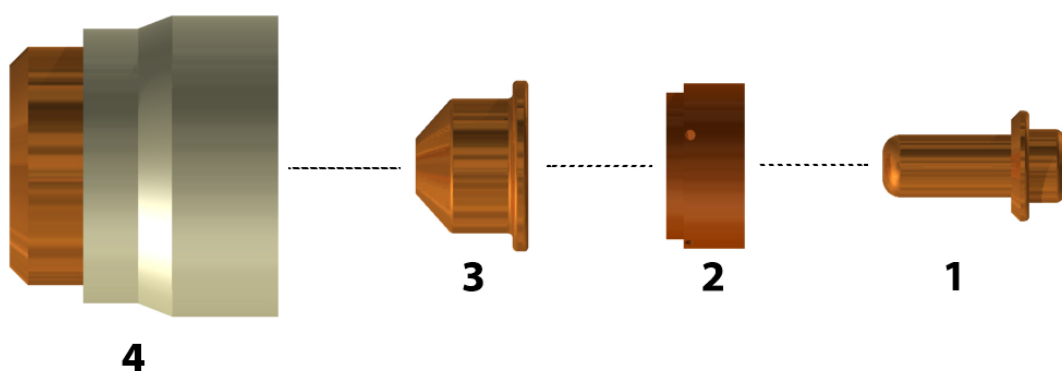

PLASMA-POINT

CZĘŚCI ZAMIENNE DO:

BINZEL®
ABIPLAS CUT 70®

Poz.	Numer ref	Kod	Opis
1	742.D006	3028	Elektroda
2	742.D007	7006	Pierścień zawirowujący
3	742.D008	1159	Dysza stożkowa \varnothing 0,9
	742.D018	1148	Dysza stożkowa \varnothing 1,1
	742.D041	1149	Dysza stożkowa \varnothing 1,2
4	742.D023	5502	Ośłona dyszy