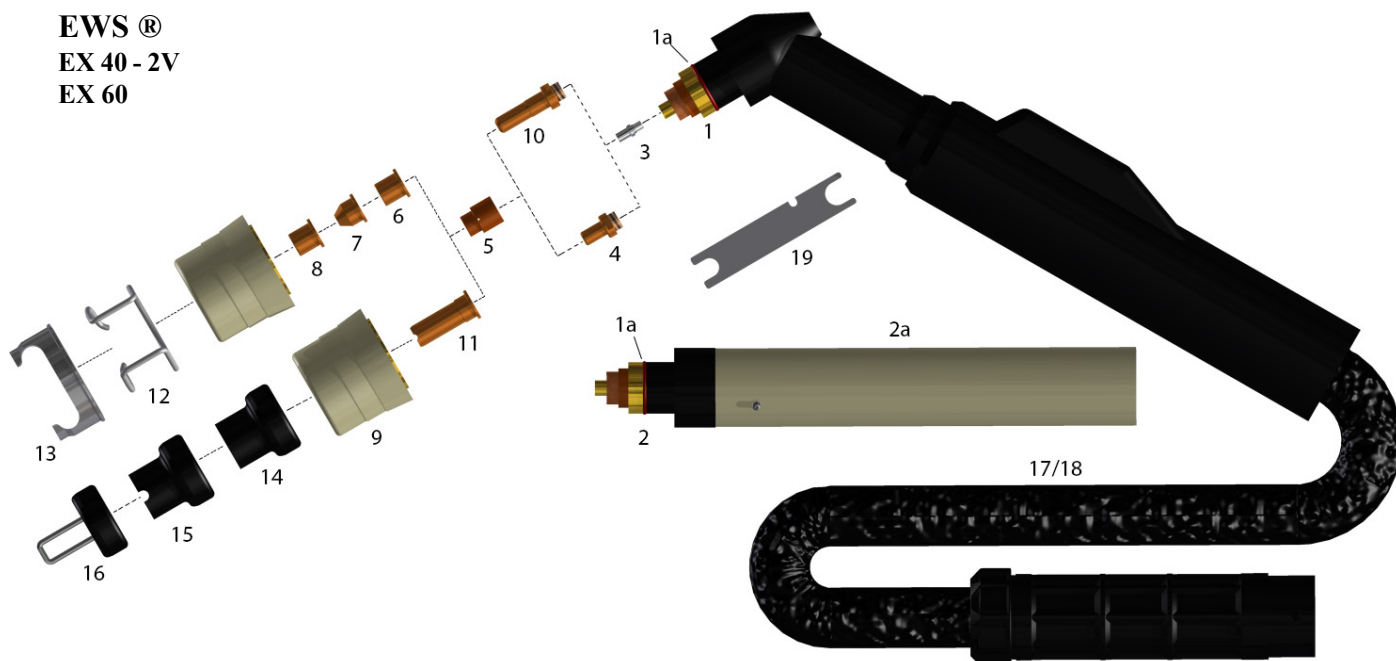

## CZĘŚCI ZAMIENNE DO:

LINCOLN ELECTRIC®

EWS®

EX 40 - 2V

EX 60

Poz.	Numer ref	Kod	Opis
	W0400030	6011/T	Palnik ręczny z 6m. przewodem (wtyk centralny)
		6014/T	Palnik ręczny z 12m. przewodem (wtyk centralny)
	W0400046	6017/T	Palnik maszynowy z 6m. przewodem (wtyk centralny)
	W0400033	6020/T	Palnik maszynowy z 12m. przewodem (wtyk centralny)
1	W0300100	6516/T	Główka palnika ręcznego
1a	W0300101	0010	O-Ring (opak.20 szt.) cena za sztukę
1b	W0300103	7510	Włącznik
1c	W0300102	7520	Uchwyt w komplecie z włącznikiem
2	W0300148	6518	Główka palnika maszynowego
2a	W0300144	7512	Uchwyt palnika maszynowego
3	W0300104	7005	Dyfuzor
4	W0300105	3042	Elektroda, long life - Hf.
5	W0300106	7000	Pierścień zawirowujący
		7000/P	Pierścień zawirowujący
6	W0300155	1046	Dysza $\varnothing$ 0,9 - 35A
	W0300107	1045	Dysza long life $\varnothing$ 1,0 - 50A
	W0300192	1045/S	Dysza long life $\varnothing$ 1,1 - 60A
	W0300108	1049	Dysza long life $\varnothing$ 1,2 - 70A
	W0300193	1039	Dysza $\varnothing$ 1,2 - 70A
7	W0300149	1050	Dysza płaska $\varnothing$ 1,0
	W0300150	1051	Dysza płaska $\varnothing$ 1,2
8	W0300151	1041	Dysza stożkowa $\varnothing$ 1,0
	W0300152	1054	Dysza stożkowa $\varnothing$ 1,2
9	W0300109	5518	Ośłona dyszy
10	W0300110	3044	Elektroda długa, long life - Hf.
11	W0300236	1053	Dysza długa $\varnothing$ 0,9 - 35A
	W0300111	1052	Dysza długa long life $\varnothing$ 1,0 - 50A
	W0300237	1052/B	Dysza długa long life $\varnothing$ 1,1 - 60A
	W0300112	1047	Dysza długa long life $\varnothing$ 1,2 - 70A
12	W0300113	2012	Sprężyna dystansowa (opak.10 szt.) cena za sztukę
13	W0300114	2518	Pierścień dystansowy (2 grotty)
14	W0300238	5810	Ośłona dyszy palnika ręcznego
15	W0300239	5820	Ośłona dyszy palnika ręcznego
16	W0300240	2519	Nasadka dystansowa w komplecie z przewodnicą
16a	W0300241	2013	Przewodnice (opak.20 szt.) cena za sztukę
17	W0300242	8044	Przewód prąd-gaz 6 m. 1/8" - palnik ręczny
	W0300243	8045	Przewód prąd-gaz 12 m. 1/8" - palnik ręczny
18		8046	Przewód prąd-gaz 6 m. 1/8" - palnik maszynowy
		8046/S	Przewód prąd-gaz 12 m. 1/8" - palnik maszynowy
19	W0300119	7508	Klucz do wymiany elektrod