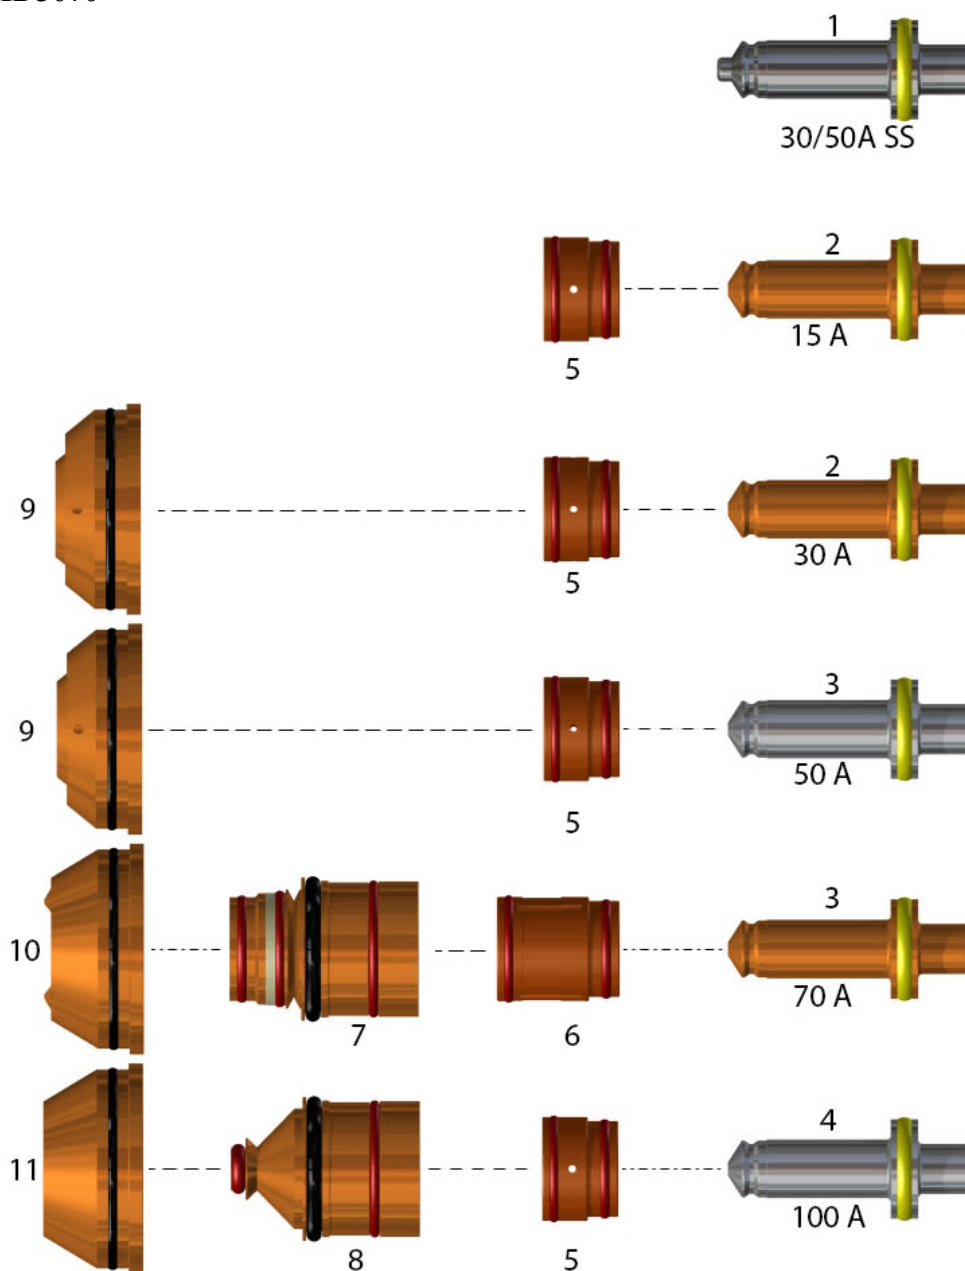

PLASMA-POINT

CZĘŚCI ZAMIENNE DO:

HYPERTHERM® - High definition
HD1070® - HD3070®

Poz.	Numer ref	Kod	Opis
1	120113	120113/AN	Elektroda 30A-50A , stal nierdzewna
2	120111	120111/AN	Elektroda 15A-30A
3	120112	120112/AN	Elektroda 50A-70A
4	120410	120410/AN	Elektroda
	120410AG	120410/AN/AG	Elektroda 100A (Srebrna) - Do wyczerpania zapasów
5	020637	020637/AN	Pierścień zawirowujący 15-30-50-100 A
6	020789	020789/AN	Pierścień zawirowujący 70 A
7	020647	020647/AN	Dysza 70 A
8	120272	120272/AN	Dysza 100 A
9	020671	020671/AN	Oślona dyszy 30 A - 50 A
10	020796	020796/AN	Oślona dyszy 70 A
11	120273	120273/AN	Oślona dyszy 100 A