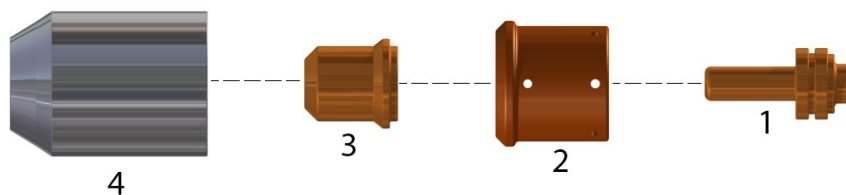

# PLASMA-POINT

## CZĘŚCI ZAMIENNE DO:

**HYPERTHERM®**

**POWERMAX 350® PAC110**

**POWERMAX 380® PAC110T**

| Poz. | Numer ref | Kod  | Opis                                  |
|------|-----------|------|---------------------------------------|
| 1    | 020382    | 3062 | Elektroda długa - Hf.                 |
| 2    | 220013    | 7015 | Pierścień zawirowujący                |
| 3    | 120504    | 1107 | Dysza długa $\varnothing 0,81 - .032$ |
| 4    | 220016    | 5533 | Oslona dyszy                          |