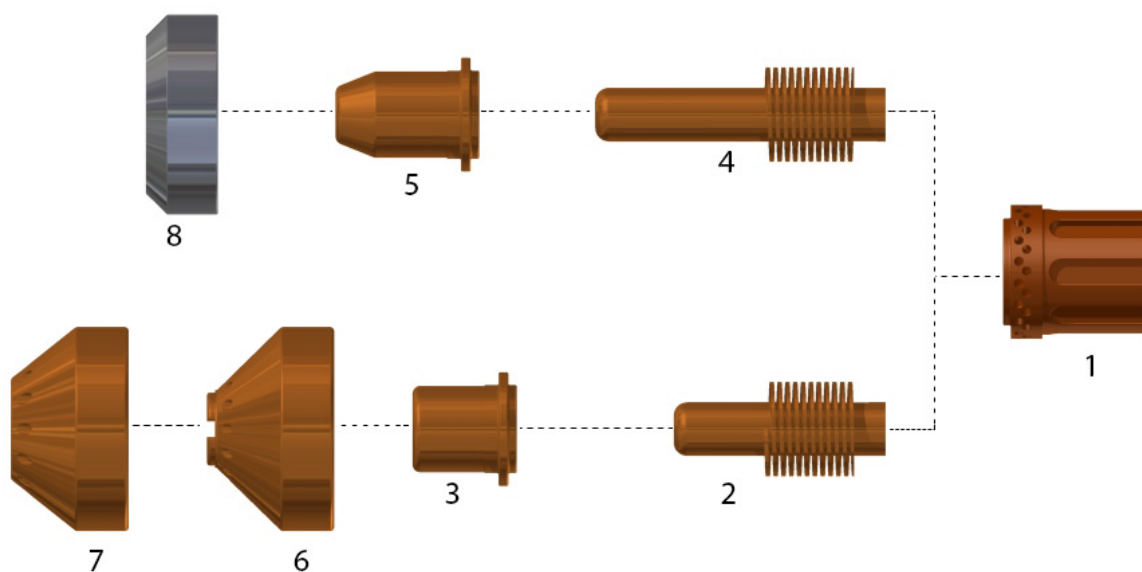

PLASMA-POINT

CZĘŚCI ZAMIENNE DO:

MILLER®

ICE - 55C® / ICE - 55CM®

Spectrum® 625

Spectrum® 2050

Poz.	Numer ref	Kod	Opis
1	192049	7026	Pierścień zawirowujący
2	192047	3002	Elektroda, long life - Hf. (zamiennik 177875)
3	192051	1020	Dysza standard
4	192048	3003	Elektroda długa, long life - Hf. (zamiennik 180340)
5	192056	1025	Dysza długa 55A
	192052	1027	Dysza długa 35 A
6	192053	5876	Pierścień dystansowy (zamiennik 177887) - (dla poz. 6)
7	180341	5884	Pierścień dystansowy maszynowy (dla poz. item 6)
8	177888	5846	Deflektor (dla poz. 6)