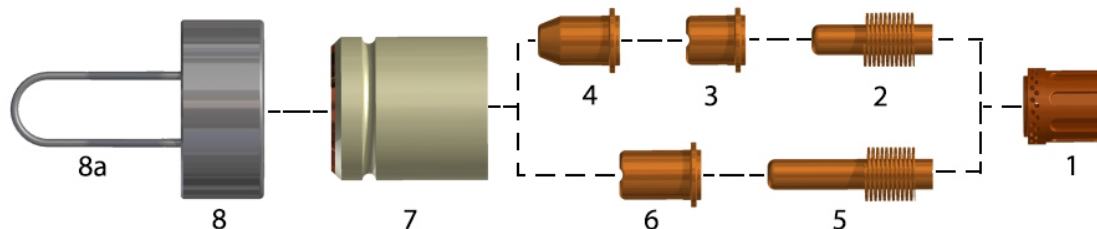

PLASMA-POINT

CZĘŚCI ZAMIENNE DO:

HYPERTHERM®

MAX 40CS® / MAX 42® / MAX 43®

PAC 121 PT/M®

Poz.	Numer ref	Kod	Opis
1	020361	7021	Pierścień zawirowujący
2	120573	3065	Elektroda, long life - Hf. (zamiennik 020351)
3	020350	1084	Dysza \varnothing 0,96 - .038 Do wyczerpania zapasów
	020395	1085	Dysza \varnothing 1,06 - .042 Do wyczerpania zapasów
4	020542	1081	Dysza stożkowa Do wyczerpania zapasów
5	120574	3067	Elektroda długa, long life - Hf. (zamiennik 020547)
6	020546	1086	Dysza długa \varnothing 0,96 - .038 Do wyczerpania zapasów
7	020930	5535	Ośłona dyszy
8		5866	Nasadka dystansowa z przewodnicą Do wyczerpania zapasów
8a		2013	Przewodnica (opak.20 szt.) cena za sztukę