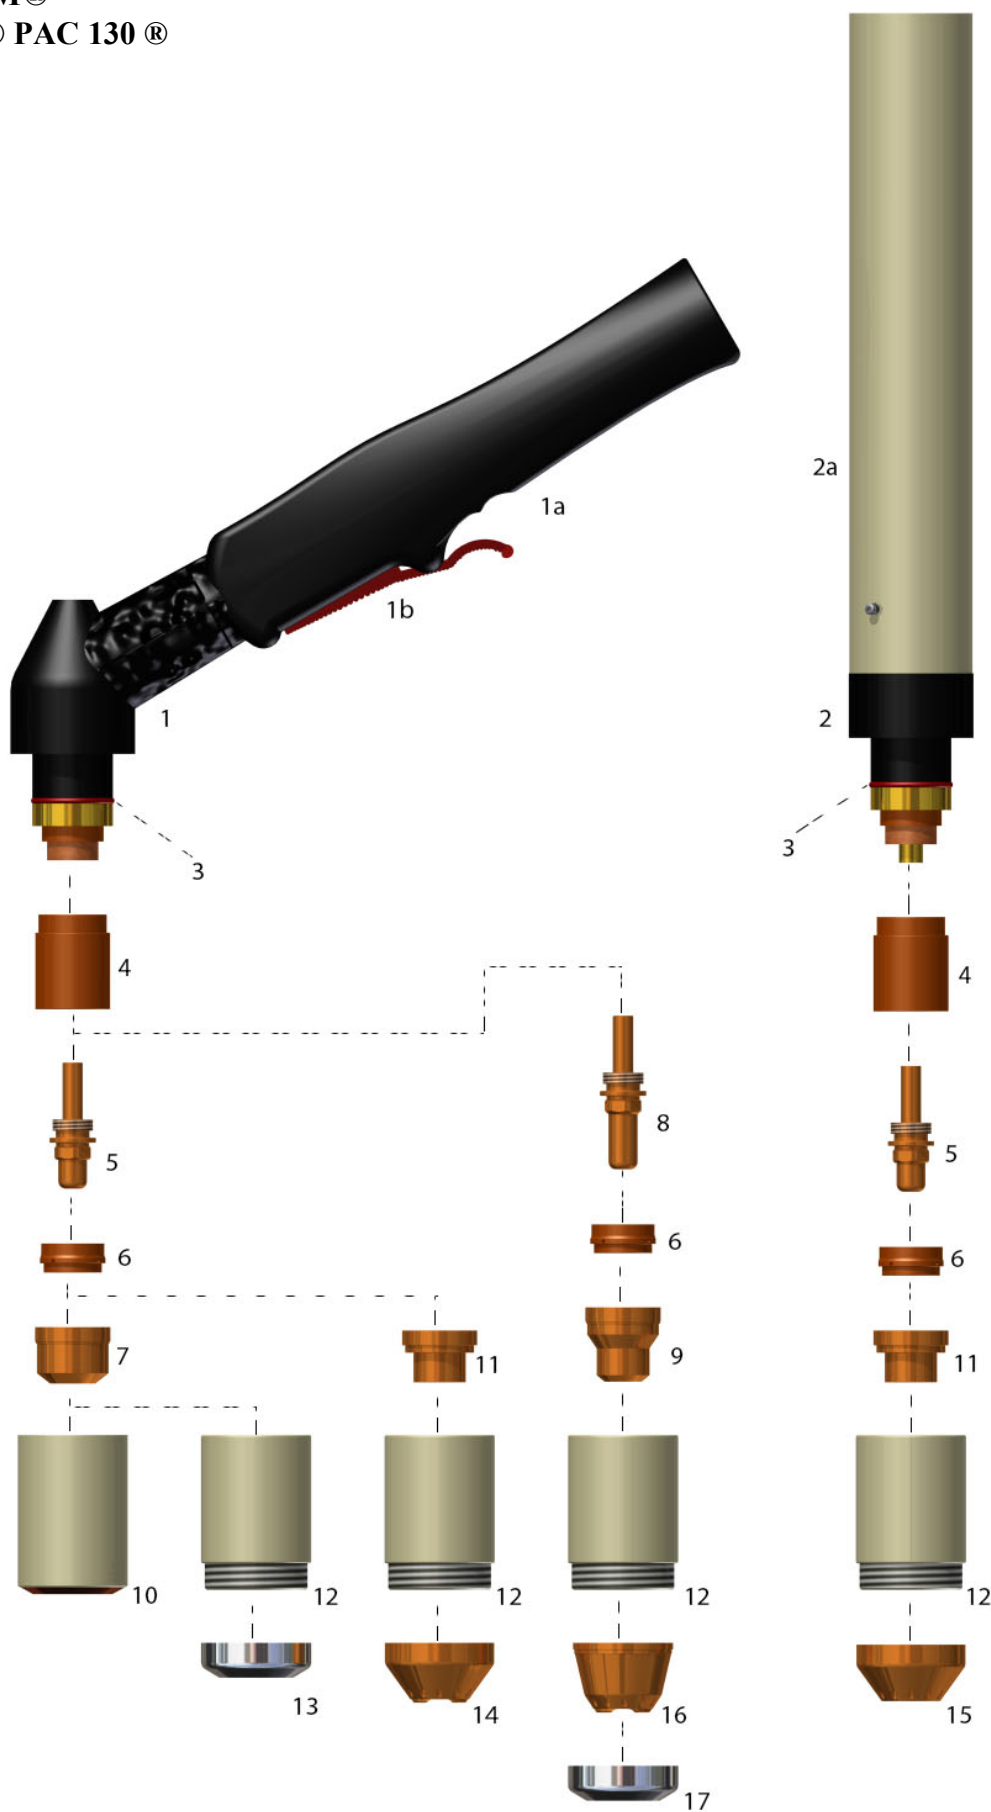

PLASMA-POINT

CZĘŚCI ZAMIENNE DO:

HYPERTHERM®
MAX 80/100® PAC 130®

PLASMA-POINT

CZĘŚCI ZAMIENNE DO:

HYPERTHERM® - MAX 80/100® PAC 130®

Poz.	Numer ref	Kod	Opis
	059076	6120	Palnik ręczny z 7,5m. przewodem (przyłącze 1/2 - 20")
	059077	6125	Palnik ręczny z 15m. przewodem (przyłącze 1/2 - 20")
		6118	Palnik maszynowy z 7,5m. przewodem (przyłącze 1/2 - 20")
		6119	Palnik maszynowy z 15m. przewodem (przyłącze 1/2 - 20")
1	020189	6540	Korpus palnika ręcznego w komplecie z uchwytem
1a		7520	Uchwyt w koplcie z mikrowyłącznikiem
1b		7510	Mikrowyłącznik
2	020201	6545	Korpus palnika maszynowego
2a	020245	7560	Dodatkowy uchwyt palnika maszynowego
3	026018	0004	O - Ring (opak.20 szt.) cena za sztukę
4		7054	Izolator
5	120433	3070	Elektroda long life, powietrze, PAC 130, (zamiennik 020191)
6	020194	7025	Pierścień zawirowujący, MAX 80/100, PAC 130
7	020203	1095	Dysza standardowa, 40A., MAX 80/100 \varnothing 1,0mm - Do wyczerpania zapasów
	020345	1097	Dysza standardowa, 80A., MAX 80/100 \varnothing 1,3 - .052 - Do wyczerpania zapasów
	020195	1099	Dysza standardowa, 100A., MAX 100 \varnothing 1,5 - .059 - Do wyczerpania zapasów
8	020564	3072	Elektroda long life - Hf., długa, PAC 130, - Do wyczerpania zapasów
9		1101	Dysza długa PAC 130 \varnothing 1,0 - .038 - Do wyczerpania zapasów
	020563	1102	Dysza długa PAC 130 \varnothing 1,4 - .055 - Do wyczerpania zapasów
10	020184	5545	Oslona dyszy MAX 80/100, PAC 130
11	020397	1105	Dysza kontaktowa 80A., MAX 80/100 \varnothing 1,3 - .052
	020337	1106	Dysza kontaktowa 100A., MAX 80/100 \varnothing 1,5 - .059
12	020336	5548	Oslona dyszy kontaktowej PAC 130,long life
13	020333	5851	Deflektor
14	020335	5864	Pierścień dystansowy do cięcia kontaktowego, palnik ręczny
15	020334	2581	Oslona dyszy, palnik maszynowy
16		5843	Pierścień dystansowy do cięcia kontaktowego, palnik ręczny (do dyszy długiej) - Do wyczerpania zapasów
17		2591	Nakrętka mocująca - Do wyczerpania zapasów
18		7515	Klucz do pierścienia zawirowującego
		8008	Przewód prąd - powietrze 7,5m. - palnik ręczny
		8009	Przewód prąd - powietrze 15m. - palnik ręczny
		8012	Przewód prąd - powietrze 7,5m. - palnik maszynowy
		8013	Przewód prąd - powietrze 15m. - palnik maszynowy