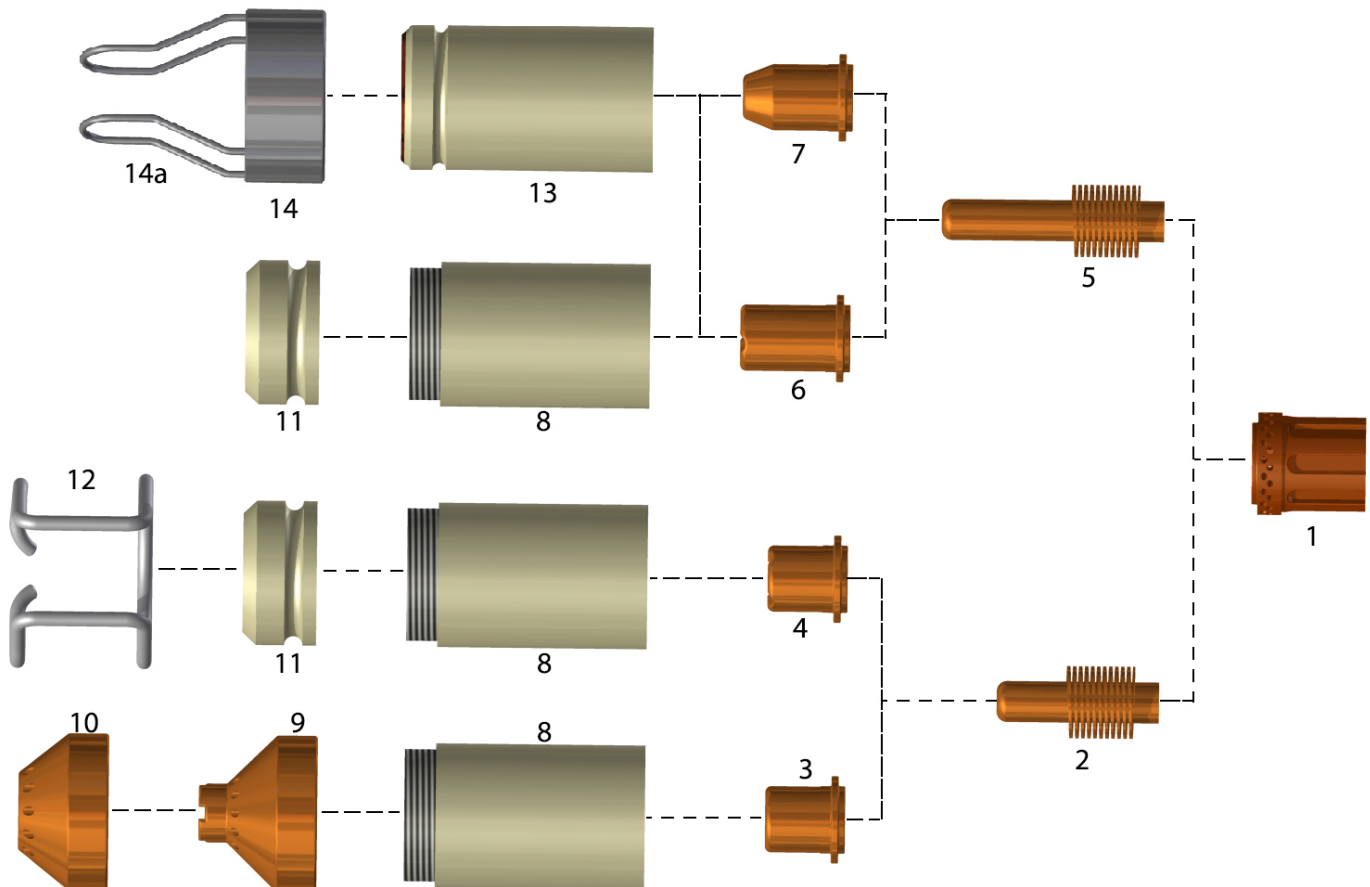

# PLASMA-POINT

## CZĘŚCI ZAMIENNE DO:

HYPERTHERM®

POWERMAX 800® PAC121TS/M®

Poz.	Numer ref	Kod	Opis
1	020361	7021	Pierścień zawirowujący
2	120573	3065	Elektroda, long life - Hf. ( zamiennik 020351 )
3	120438	1089	Dysza, 40 Amp, PAC121T/M
	120282	1083	Dysza, 50 Amp, PAC121T/M
4	020395	1085	Dysza, 50 Amp, PAC121T
5	120574	3067	Elektroda długa, long life - Hf. (zamiennik 020547 )
6	120304	1087	Dysza długa, PAC121T
7	120305	1088	Dysza stożkowa, PAC121T/M
8	120301	5538	Ośłona dyszy, PAC121T/M
9	120283	5876	Pierścień dystansowy, PAC121T (ręczny)
10	120326	5884	Pierścień dystansowy, PAC121M (maszynowy)
11		5845	Deflektor, PAC121T/M <b>DO WYCZERPANIA ZAPASÓW</b>
12		2055	Sprężyna dystansowa (opak.10 szt.) cena za sztukę <b>DO WYCZERPANIA ZAPASÓW</b>
13	020930	5535	Ośłona dyszy
14		5866	Nasadka dystansowa w komplecie z przewodnicą <b>DO WYCZERPANIA ZAPASÓW</b>
14a		2013	Przewodnica