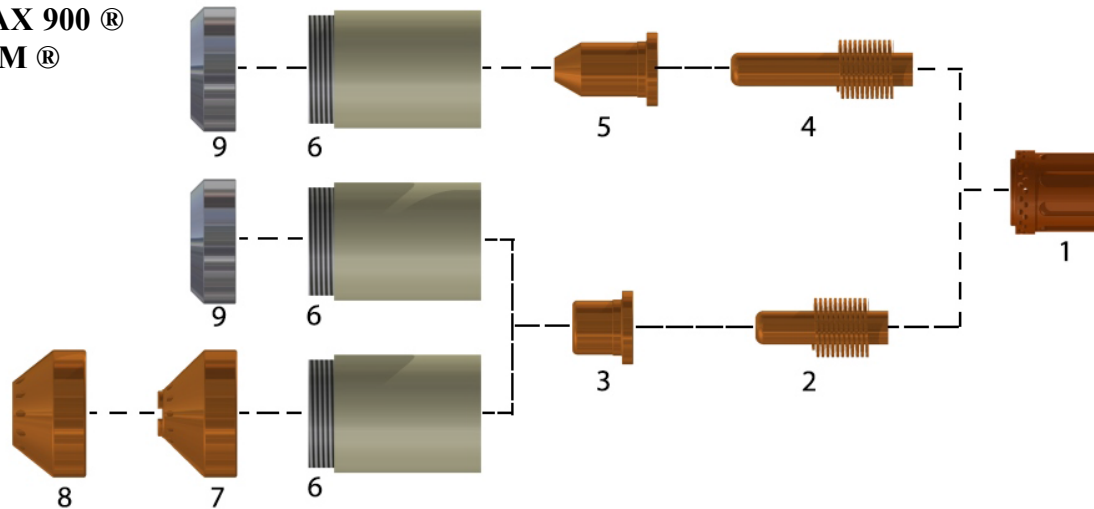

PLASMA-POINT

CZĘŚCI ZAMIENNE DO:

HYPERTHERM®
POWERMAX 900®
PAC 125 T/M®

Poz.	Numer ref	Kod	Opis
-	120570	120570/AN	Korpus palnika ręcznego Pac123/T
1	120576	7026	Pierścień zawirowujący
2	120573	3065	Electroda, long life - Hf.
3	120577	1405	Dysza,, 55A, osłonięta,, PAC125T/M
4	120574	3067	Elektroda długa, long life - Hf.
5	120606	1406	Dysza, 35A, długa, PAC125T
	120578	1407	Dysza stożkowa, długa 55A, PAC125T
6	120600	5521	Oslona dyszy, PAC125T/M
7	120601	5876	Pierścień dystansowy (ręczny), PAC125T
8	120602	5884	Pierścień dystansowy (maszynowy), PAC125M
9	120303	5846	Deflector, PAC125T/M