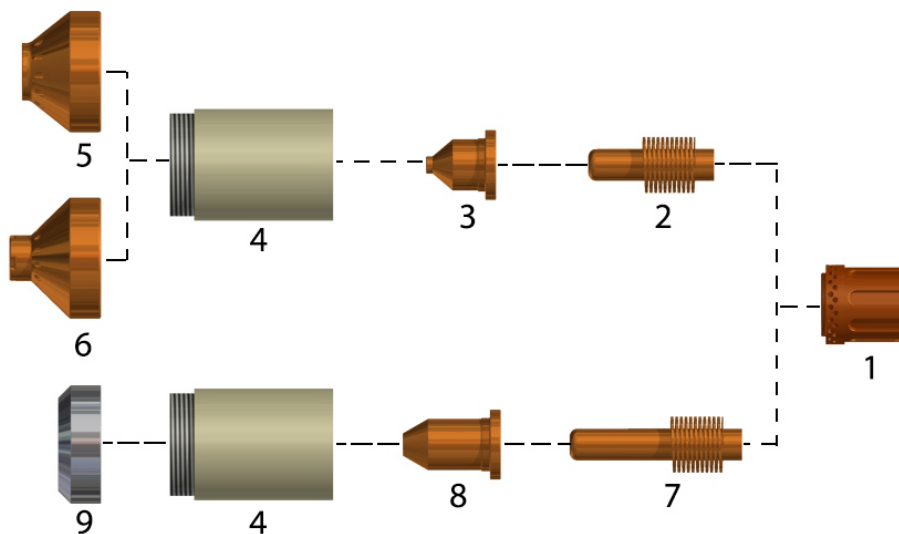

PLASMA-POINT

CZĘŚCI ZAMIENNE DO:

HYPERTHERM®
POWERMAX® 600
PAC123T/M®

Poz.	Numer ref	Kod	Opis
-	120570	120570/AN	Korpus palnika ręcznego Pac123/T
1	120576	7026	Pierścień zawirowujący
2	120573	3065	Electroda long life - Hf.
3	120826	1093	Dysza 40A
4	120600	5521	Ośłona dyszy
5	120828	5801	Pierścień dystansowy (ręczny)
6	120827	5802	Pierścień dystansowy (maszynowy)
7	120574	3067	Elektroda długa long life - Hf.
8	120606	1406	Dysza długa 35A
9	120303	5846	Deflektor