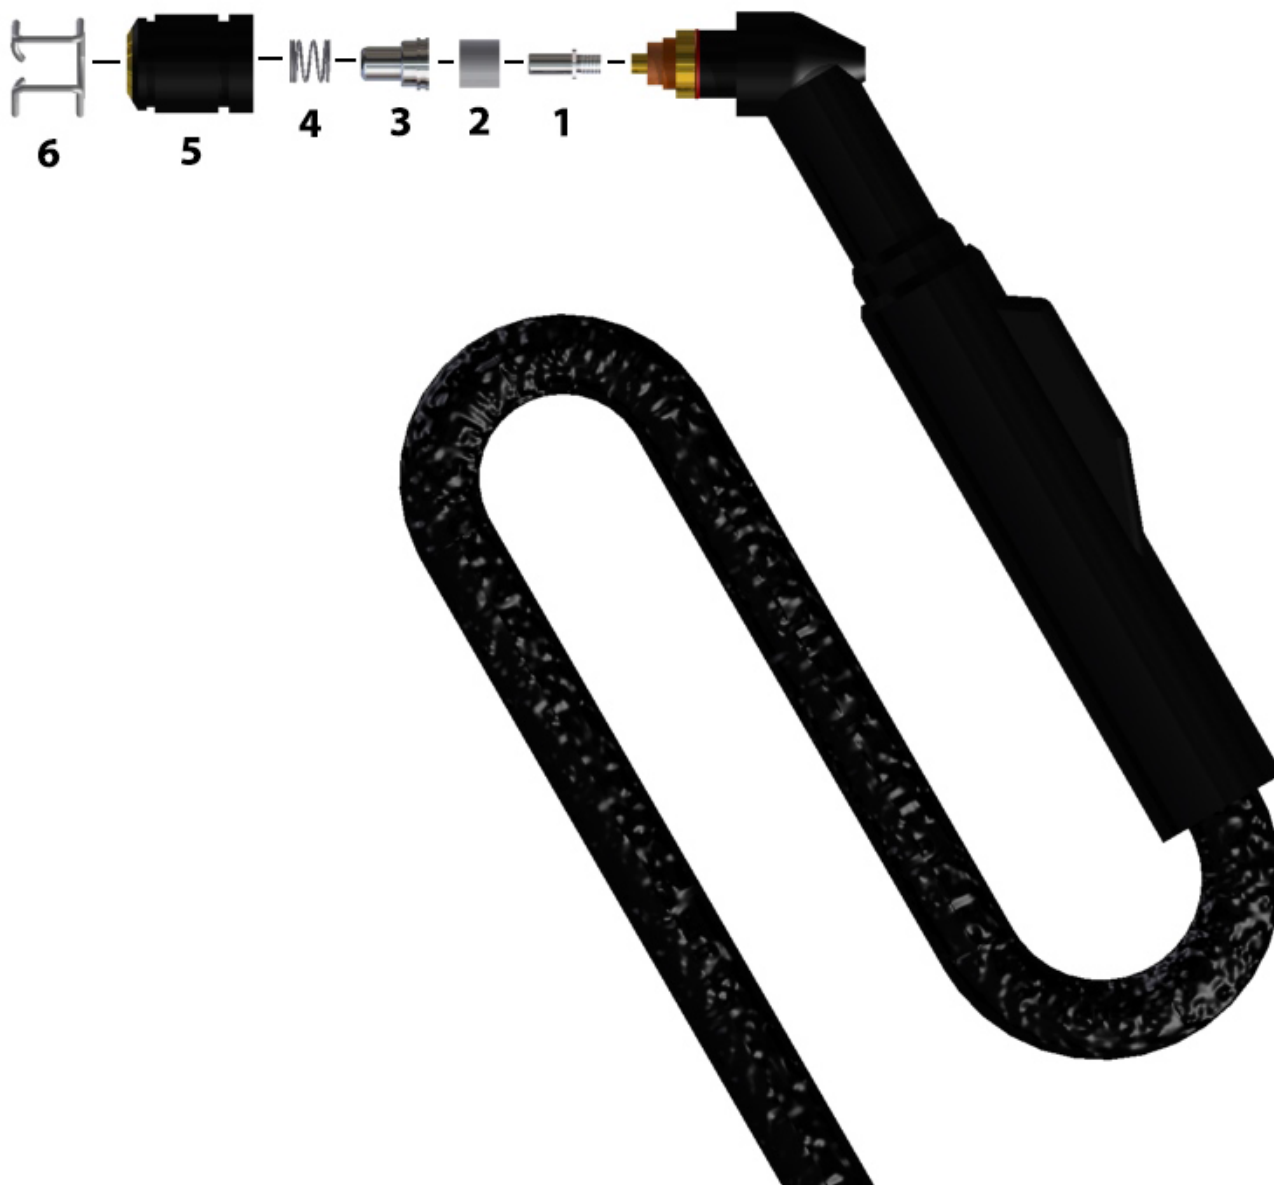

# PLASMA-POINT

CZĘŚCI ZAMIENNE DO:

**BINZEL®**  
**PSB 31 KK**

Poz.	Numer ref	Kod	Opis
1	742.0016	3015	Electroda mm. 15,5 - Zr.
	742.0017	3016	Electroda mm. 16 - Zr.
	742.0018	3017	Electroda mm. 16,5 - Zr.
2	742.0082	2511	Izolator
3	742.0083	1023	Dysza $\varnothing$ 1,0
	742.0106	1024	Dysza $\varnothing$ 1,2
4	742.0084	2007	Sprężyna (opak.10 szt. ) cena za sztukę
5	742.0086	5509	Dyfuzor gazowy, izolator
6	742.0089	2020	Sprężyna dystansowa (opak.10 szt. ) cena za sztukę