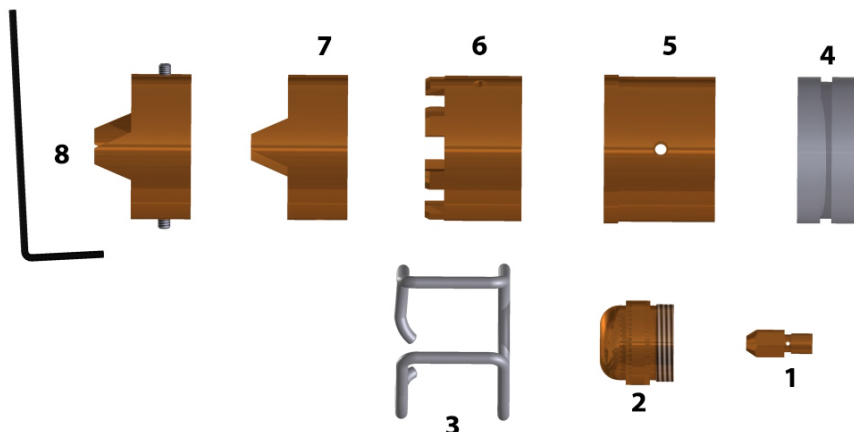

PLASMA-POINT

CZĘŚCI ZAMIENNE DO:

BINZEL®
PSB 60 / 80 / 121

Poz.	Numer ref	Kod	Opis
1	743.0067	3022	Electroda - Hf.
2	743.0122	1028	Dysza \varnothing 1,0
	743.0143	1029	Dysza \varnothing 1,3
	743.0132	1030	Dysza \varnothing 1,5
	743.0209	1031	Dysza \varnothing 1,8
	743.0355	1032	Dysza \varnothing 2,0
3	743.0149	2012	Sprężyna dystansowa (opak.10 szt.) cena za sztukę
4	743.0125	5005	Izolator - Do wyczerpania zapasów
5	743.0126	5006	Obsada pierścienia dystansowego - Do wyczerpania zapasów
6	743.0127	2513	Pierścień dystansowy koronowy - Do wyczerpania zapasów
7	743.0168	2514	Pierścień dystansowy (2 groty) - Do wyczerpania zapasów
9	743.0267	2515	Pierścień dystansowy (2 groty) w komplecie ze śrubami i kluczem mocującym - Do wyczerpania zapasów