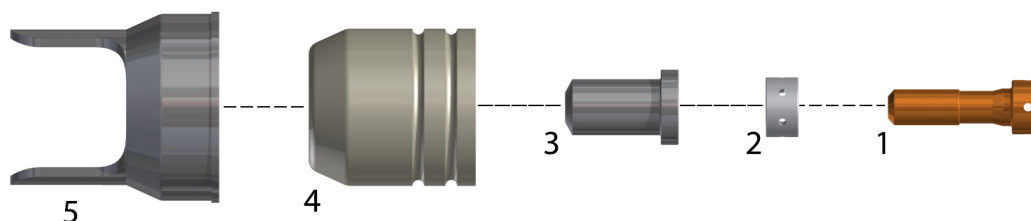

PLASMA-POINT

CZĘŚCI ZAMIENNE DO:

ESAB® (L-TEC®)
PT - 23/27

Poz.	Numer ref	Kod	Opis
1	33366	3196	Elektroda - Hf.
2	33367	7074	Deflektor zawirowujący
3	33368	1314	Dysza \varnothing 0,93 - .037 - 30A
	33369	1316	Dysza \varnothing 1,16 - .046 - 50A
	33418	1318	Dysza \varnothing 1,32 - .052 - 80A
4	21616	5560/N	Oslona dyszy (PT 27)
5	21420	2510/N	Pierścień dystansowy (2 groty)