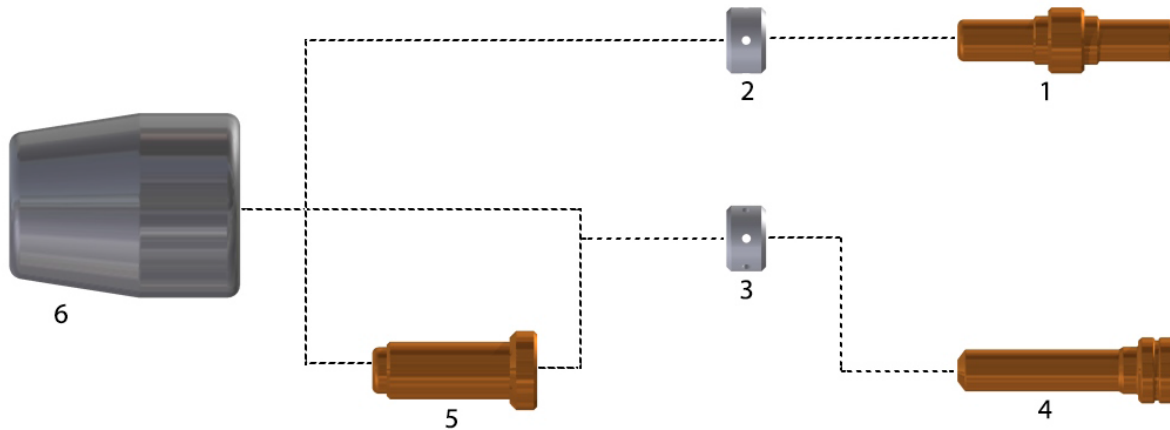

# PLASMA-POINT

## CZĘŚCI ZAMIENNE DO:

ESAB® (L-TEC®)  
PT - 31  
PT - 31XL

Poz.	Numer ref	Kod	Opis
1	18205	3078	Electroda - Zr. <b>Until sold out</b>
2	18785	7035	Deflektor zawirowujący, 4 otwory <b>Until sold out</b>
3	20463	7072	Deflektor zawirowujący, 6 otwory
4	20862	3192	Electroda - Hf.
5	20860	1298	Dysza, $\varnothing$ 0.96 - .038 - 30A
	21008	1304	Dysza, $\varnothing$ 1.07 - .042 - 40A
	20861	1306	Dysza, $\varnothing$ 1.17 - .046 - 50A
6	18204	5560	Ośłona dyszy.