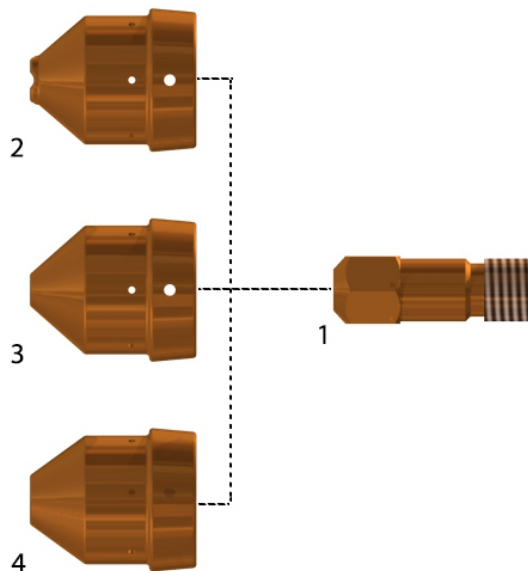

PLASMA-POINT

CZĘŚCI ZAMIENNE DO:

ESAB® (L-TEC®)
PT - 32

Poz.	Numer ref..	Kod	Opis
1	0558001969	3050	Electroda
2	0558002908	1193	Dysza (drag), 40 A.
3	0558002618	1197	Dysza 50 - 70 A.
2	0558002837	1199	Dysza 90 A.