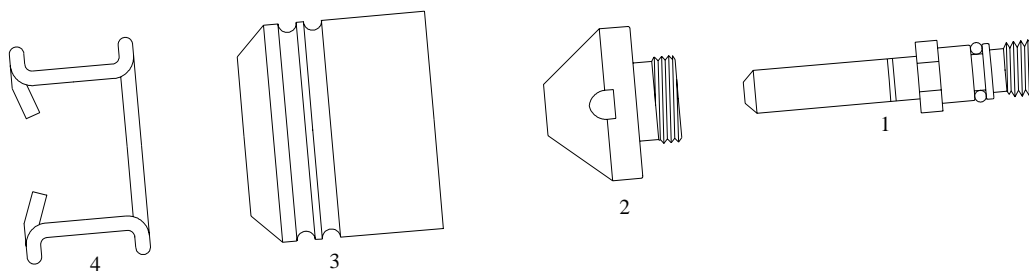

PLASMA-POINT®

CZĘŚCI ZAMIENNE DO:

MESSER GRIESHEIM®
PCH 95

Poz.	Numer ref.	Kod	Opis
1	753.03293	3083	Elektroda - Hf.
2	753.03753	1270	Dysza \varnothing 1,0mm.
	753.03754	1271	Dysza \varnothing 1,2mm.
3	753.03751	5760	Oślona dyszy
4	753.03777	2025	Sprężyna dystansowa (opak.10 szt.) cena za sztukę