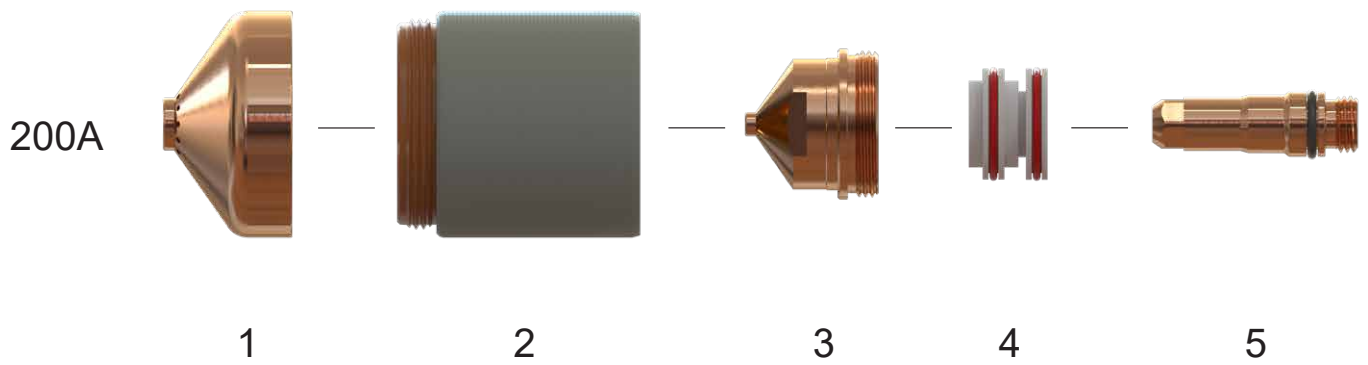

HT2000 HySpeed

HT2000 HySpeed

ITEM	REF. NUMBER	CODE	DESCRIPTION
1	220239	220239/AN	Shield 200A O2
2	220238	220238/AN	Retaining cap 200A O2
3	220237	220237/AN	Nozzle 200A O2
4	220236	220236/AN	Swirl ring 200A O2
5	220235	220235/AN	Electrode 200A O2
	220235	220235SC	Electrode 200A O2