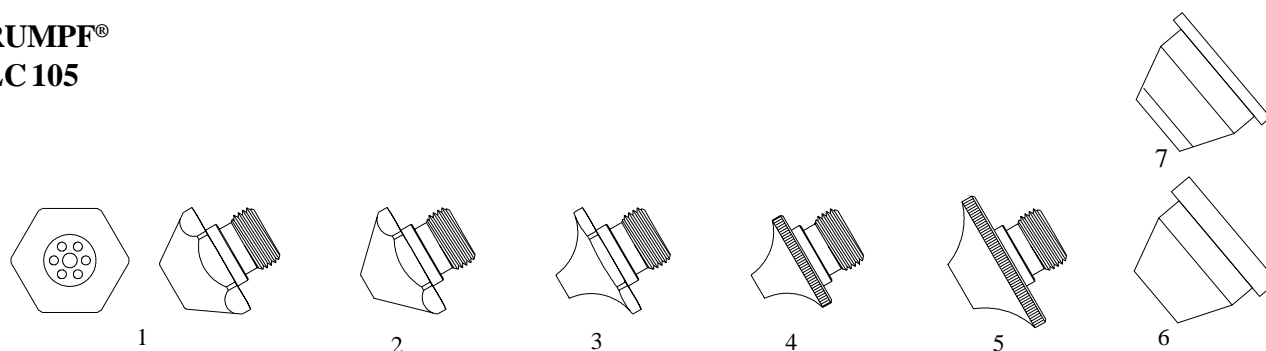

## CZĘŚCI ZAMIENNE DO:

TRUMPF®  
TLC 105

Poz.	Numer ref.	Kod (std.)	Kod (chrom.)	Opis
1	212334	212334	212334/C	Dysza ø1.0mm. HP
	216199	216199	216199/C	Dysza ø 1.4mm.HP
	225213	225213	225213/C	Dysza ø 1.7mm. HP
	126156	126156	126156/C	Dysza ø 2.3mm. HP
	237364	237364	237364/C	Dysza ø 1.0mm. Prysznic
2	226939	226939	226939/C	Dysza ø 1.0mm. Standart
	226940	226940	226940/C	Dysza ø 1.4mm. Standart
	227144	227144	227144/C	Dysza ø 1.7mm.
	227145	227145	227145/C	Dysza ø 2.3mm.
3	-----	135320/S	135320/S/C	Dysza ø 1.0mm.
	-----	135318/S	135318/S/C	Dysza ø 1.4mm. HD.
	-----	126157/S	126157/S/C	Dysza ø 1.7mm. HD
4	135320	135320	135320/C	Dysza ø 1.0mm. HD
	135318	135318	135318/C	Dysza ø 1.4mm. HD
	126157	126157	126157/C	Dysza ø 1.7mm. HD
5	913803	913803	913803/C	Dysza ø 2.3mm. HD
6	P0494-752-00001	<b>280408</b>	-----	<b>Obsada dyszy, oryginal</b>
7	0936678	936678	-----	Obsada dyszy (nasza produkcja)