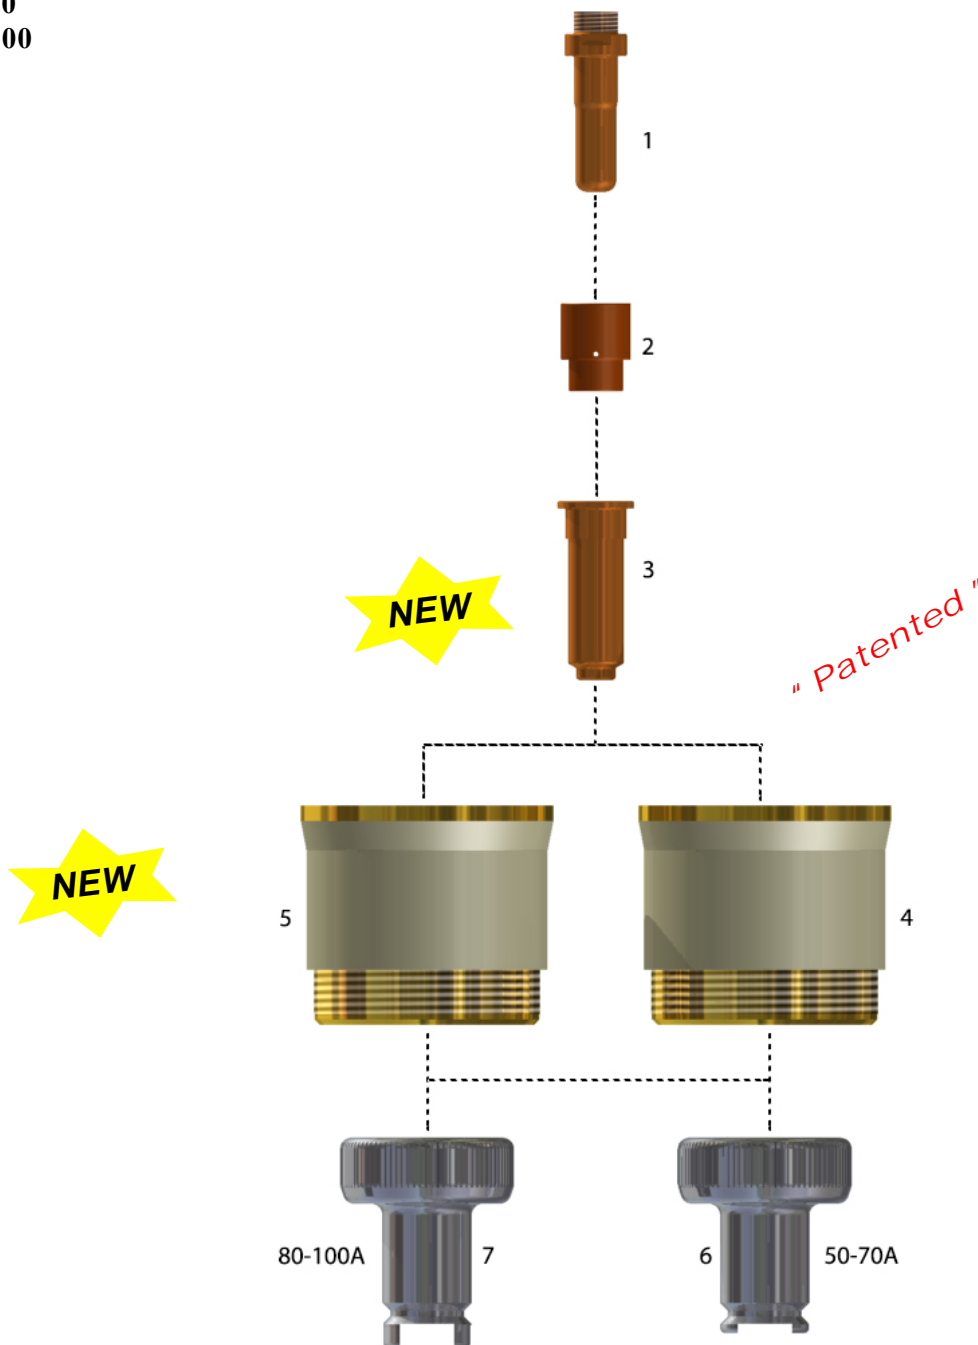

# PLASMA-POINT

## PRZEDŁUŻONE CZĘŚCI ZAMIENNE

CEBORA®  
P 70®  
LT-70  
LT-100

CEBORA®  
CP 90®  
CP 91®  
LT-90

Poz.	Numer ref	Kod	Opis
1	1368	3044	Elektroda długa , long life - Hf.
2		7000	Pierścień zawirowujący
	1510	7000/P	Pierścień zawirowujący
3		1052/L	Długa osłona dyszy $\varnothing$ 1,0 - 50A
		1053/L	Długa osłona dyszy $\varnothing$ 1,1 - 60A
		1054/L	Długa osłona dyszy $\varnothing$ 1,2 - 70A
		1055/L	Długa osłona dyszy $\varnothing$ 1,3 - 90-100A
4		5542	Oslona dyszy P 70 for shielded parts
5		5544	Oslona dyszy CP 90 for shielded parts
6		5803	Długa osłona 50-70 A
7		5804	Długa osłona 80-100 A