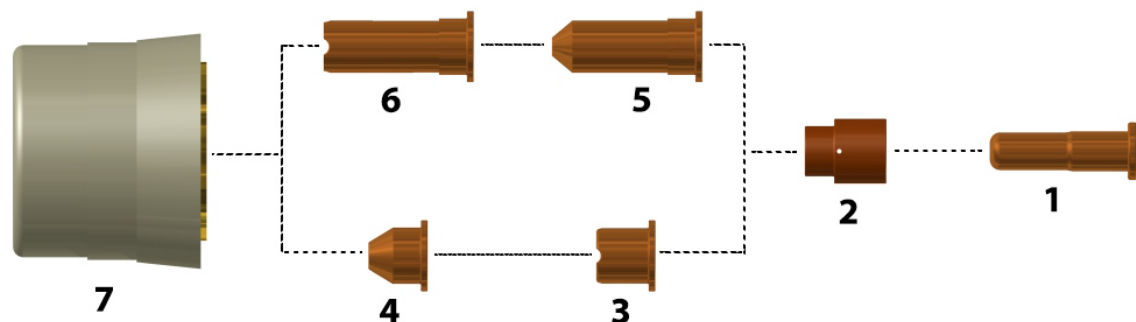

PLASMA-POINT

CZĘŚCI ZAMIENNE DO:

CEBORA® P 30®
ART. 920 - 925 - 936

Poz.	Numer ref	Kod	Opis
	1350	6510	Główka palnika ręcznego
		0010	O-Ring pod główkę palnika (opak.20 szt.) cena za sztukę
1	1519- Zr	3033	Elektroda długa - Zr.
	1519- Hf	3034	Elektroda długa - Hf.
2		7000	Pierścień zawirowujący
	1510	7000/P	Pierścień zawirowujący
3	1304	1040	Dysza \varnothing 1,0
4	1305	1041	Dysza stożkowa \varnothing 1,0 (Lo - Amp.)
5	1306	1042	Dysza stożkowa długa \varnothing 1,0 (Lo - Amp.)
6	1370	1043	Dysza długa \varnothing 1,0
7	5.710.120	5518	Ostona dyszy